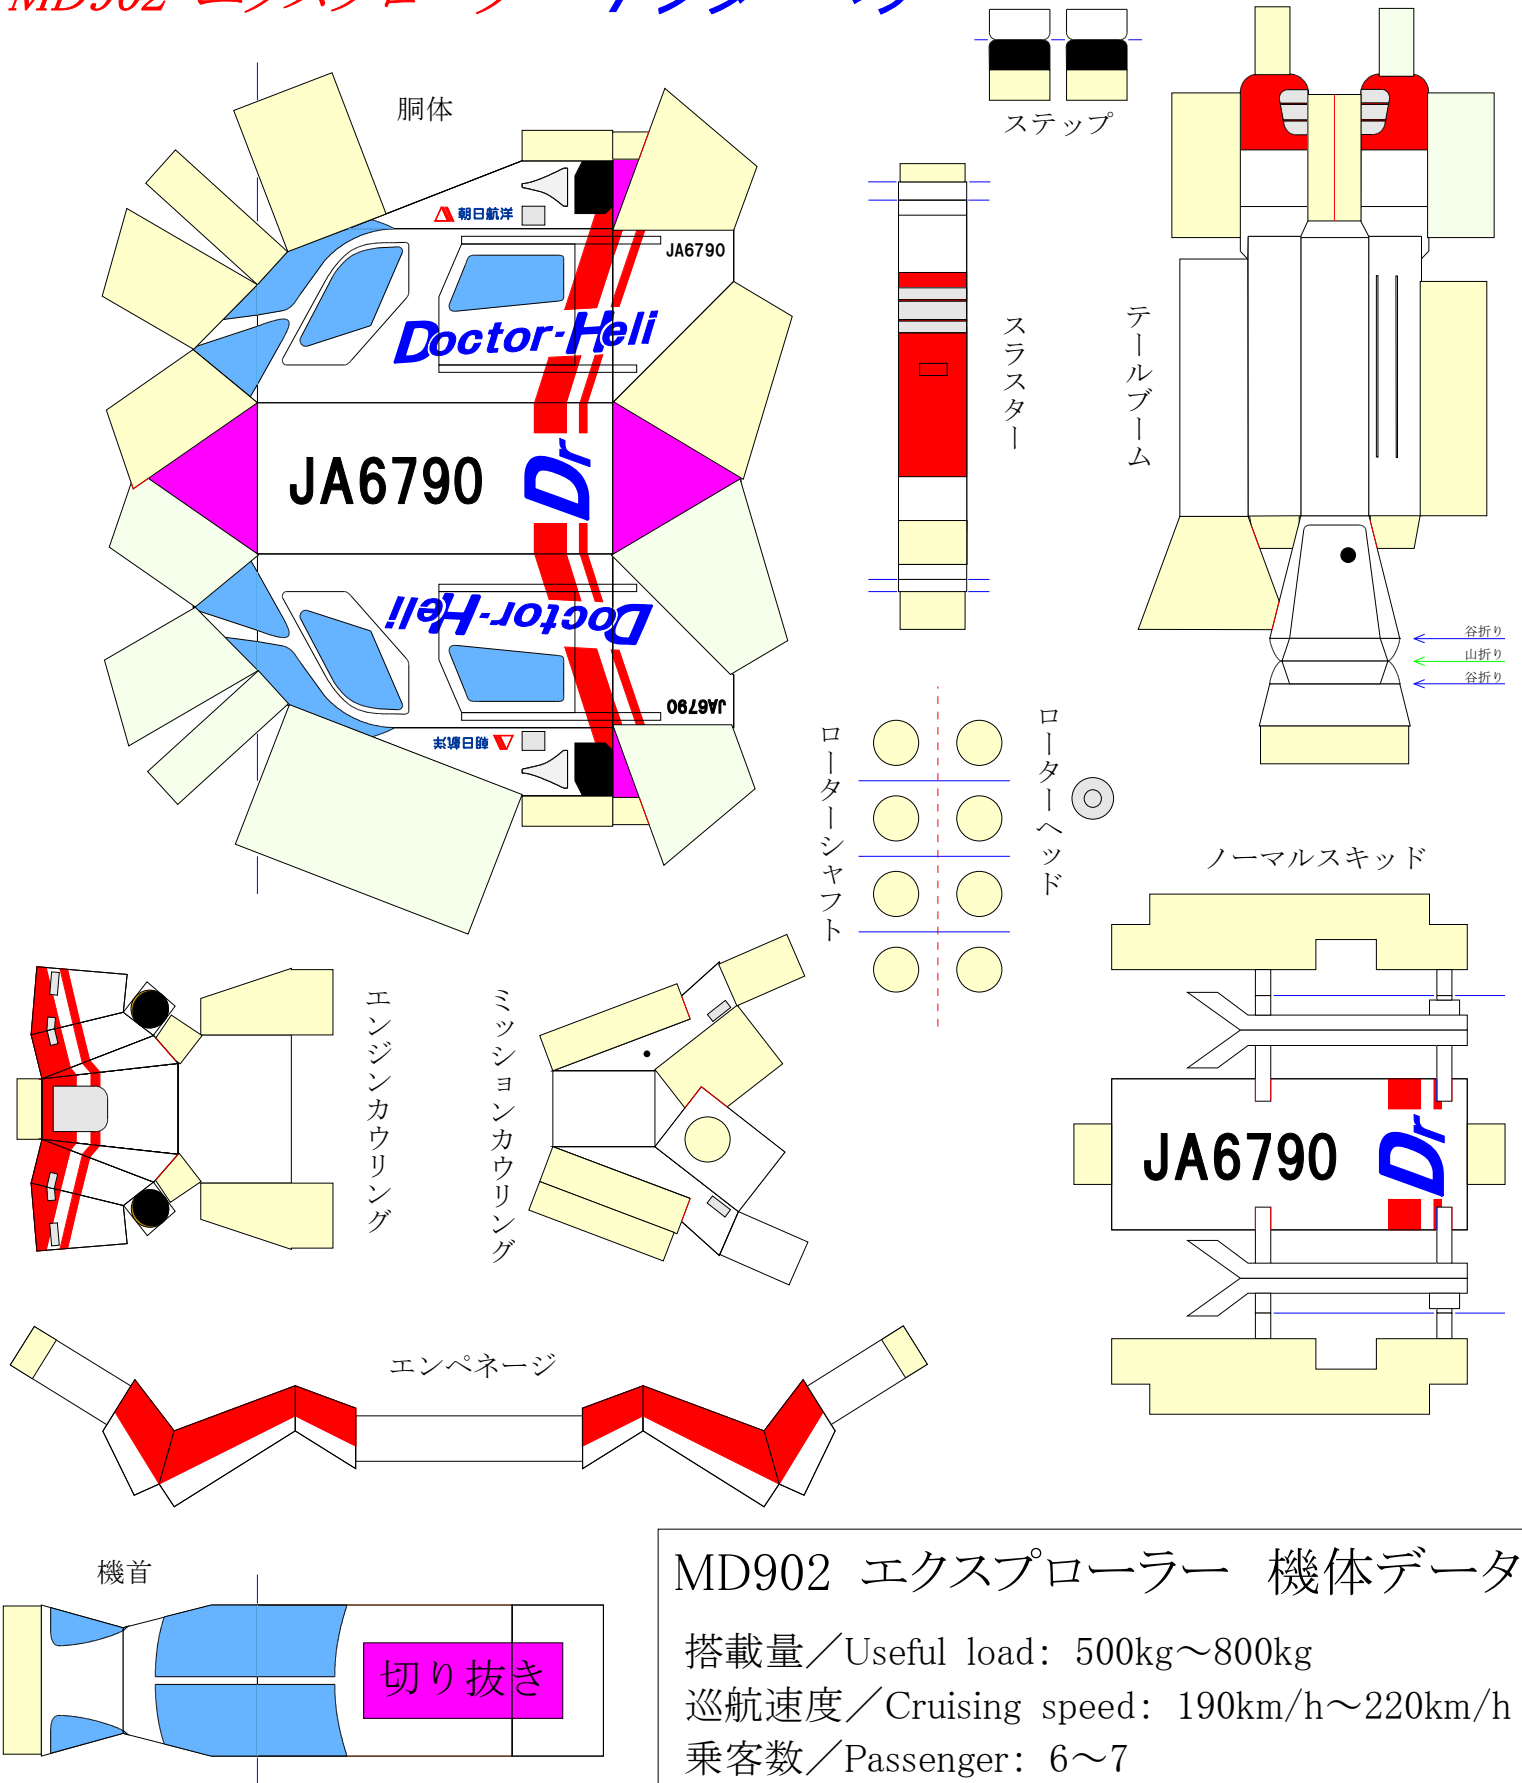

MD902 エクスプローラー ドクターヘリ

MD902 エクスプローラー 機体データ

搭載量 / Useful load: 500kg~800kg
 巡航速度 / Cruising speed: 190km/h~220km/h
 乗客数 / Passenger: 6~7
 航続時間 / Endurance: 2.5h
 エンジン / Engine: 双発 / Twin

簡易スキッド

朝日航洋株式会社

本社

〒171-0022