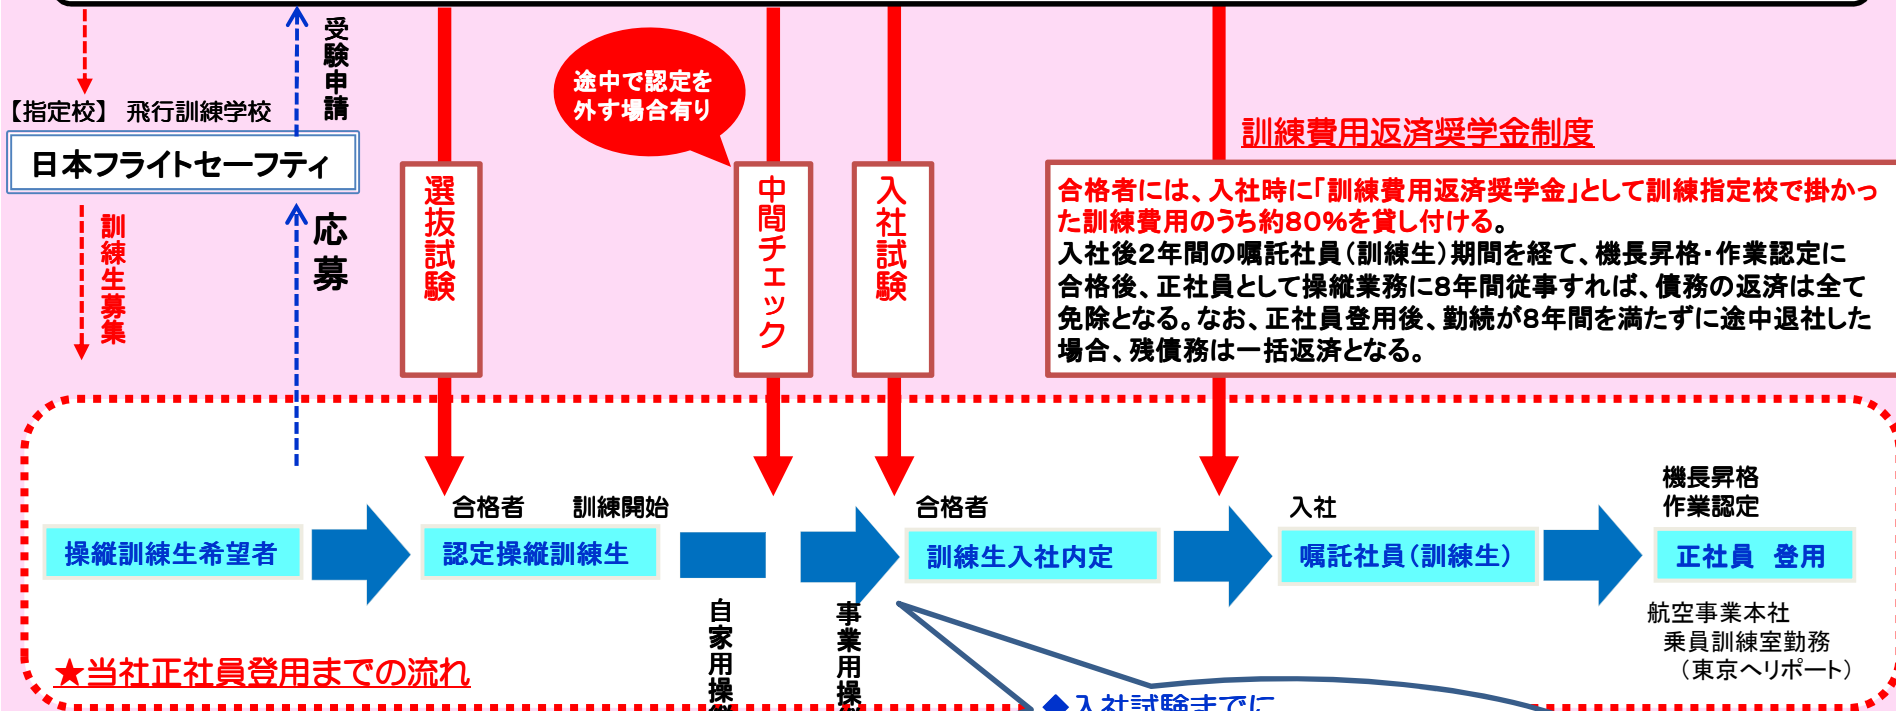

# 朝日航洋(株) “認定操縦訓練生” 募集

 朝日航洋株式会社

- ◆入社試験までに飛行訓練学校で取得するライセンス◆
- ・自家用操縦士技能証明 回転翼
  - ・事業用操縦士技能証明(単発タービン)
  - ・航空無線通信士
  - ・第一種航空身体検査証明書

自家用操縦士技能証明 回転翼 取得  
(回転翼単発タービン) 取得  
事業用操縦士技能証明

朝日航洋で、  
操縦士になる夢を叶えて!