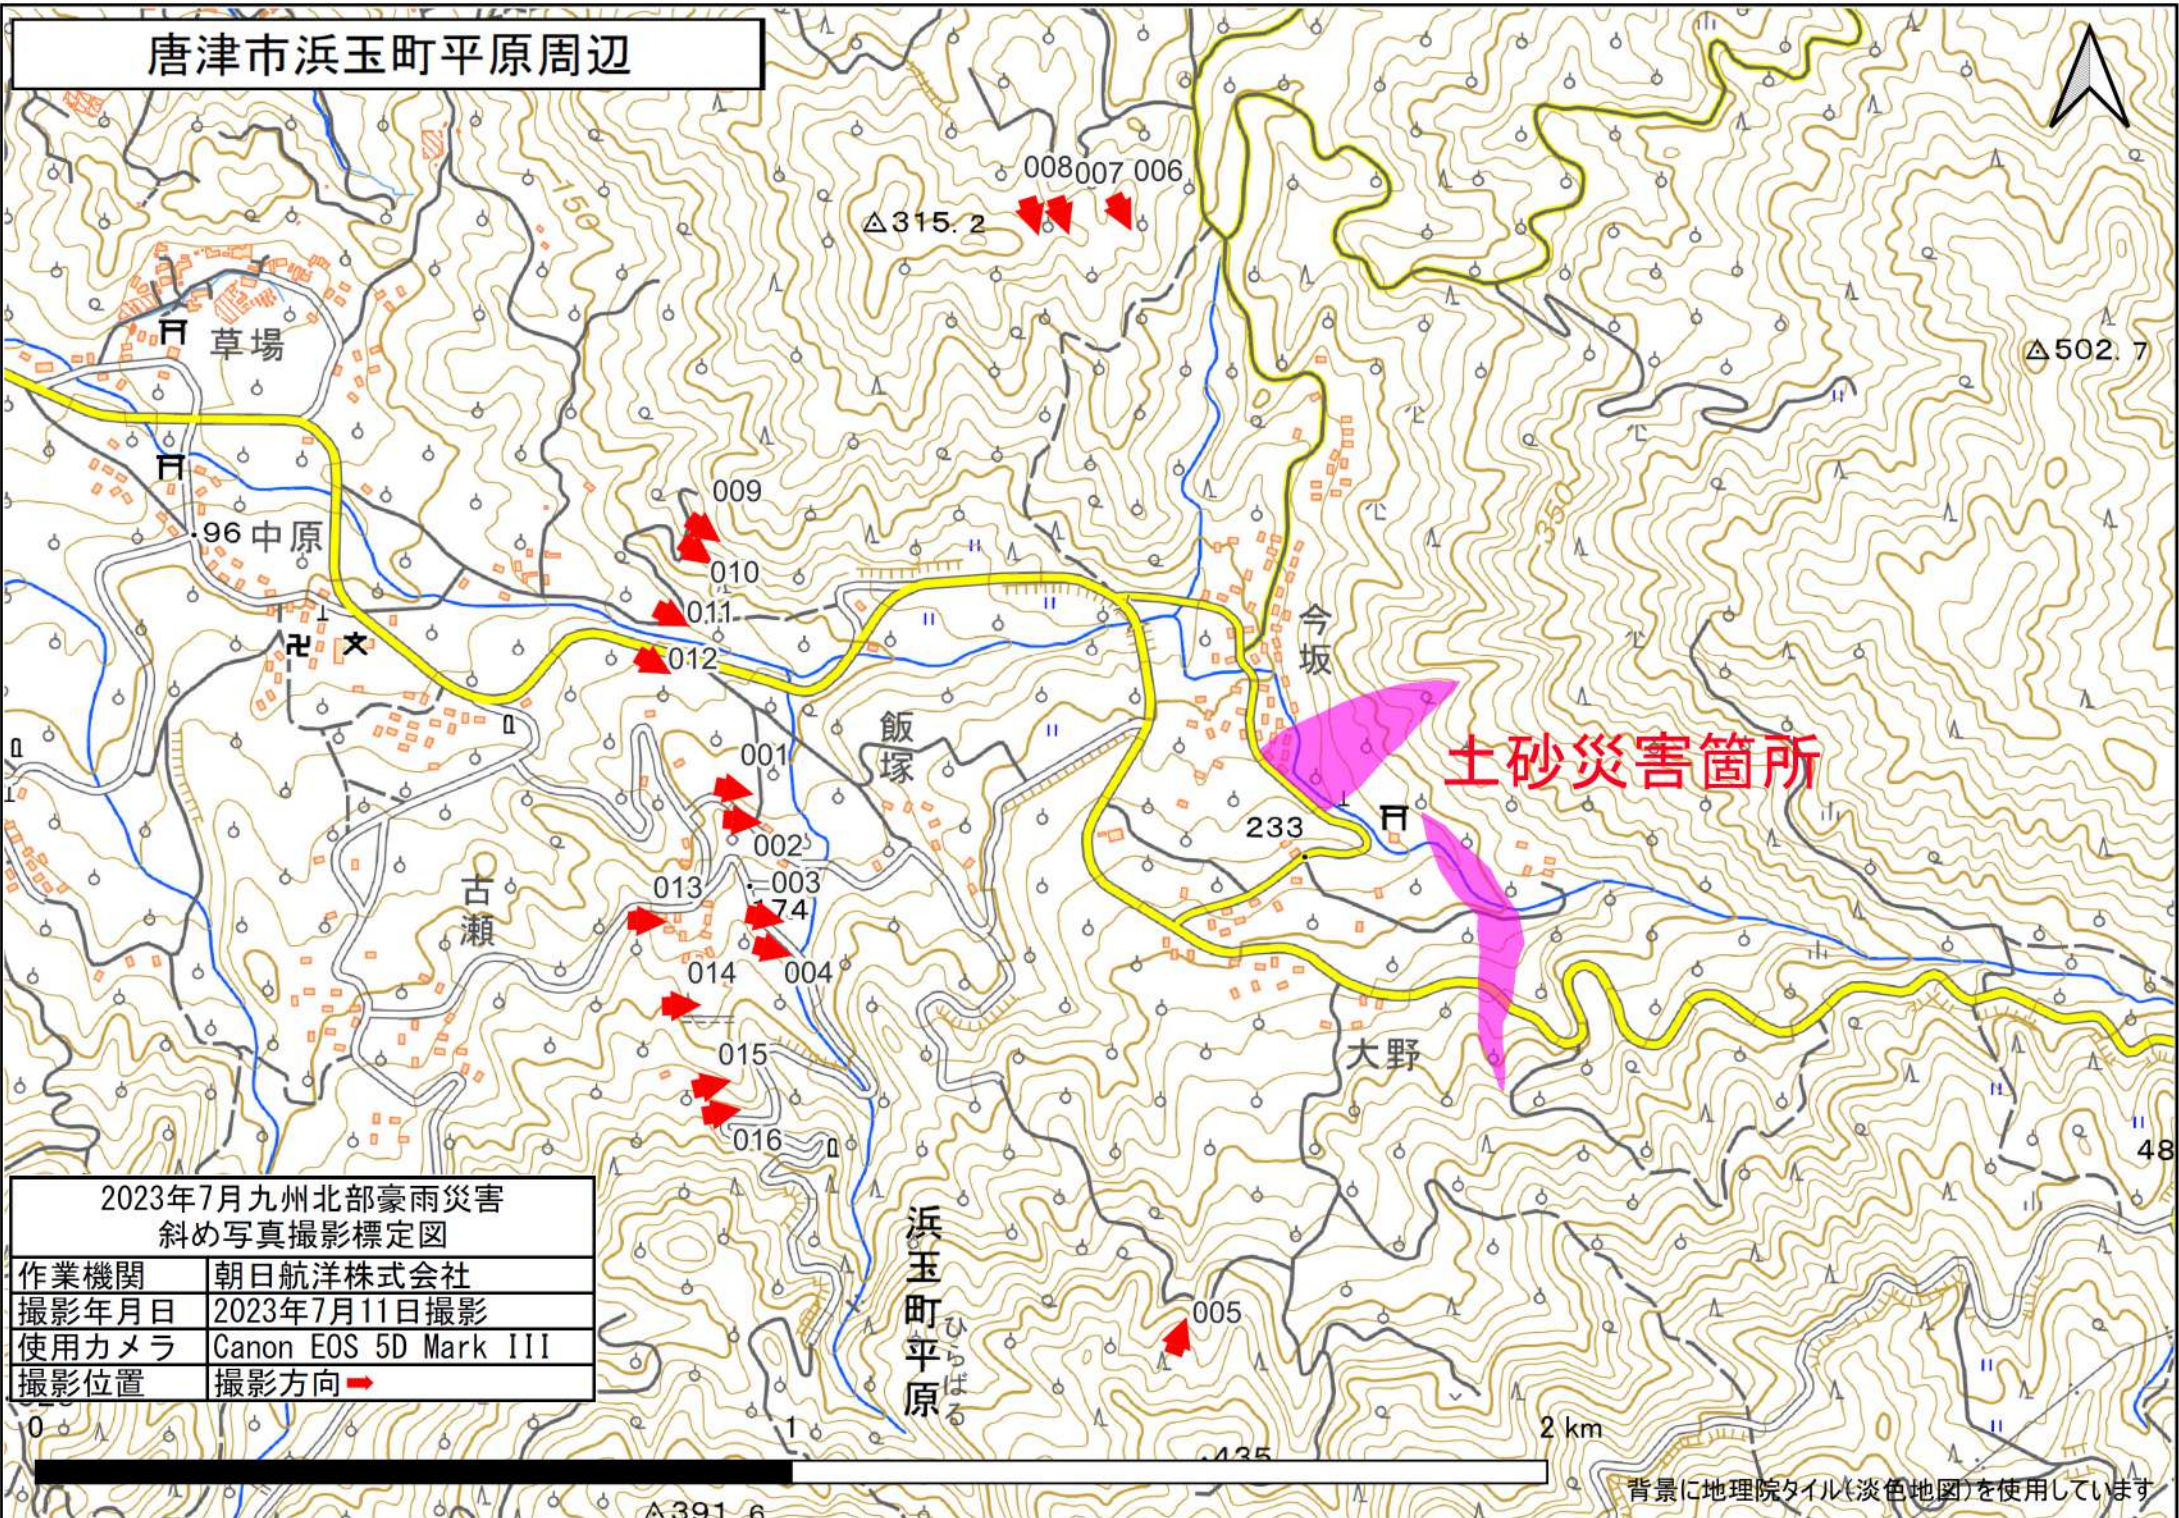

# 唐津市浜玉町平原周辺

2023年7月九州北部豪雨災害  
斜め写真撮影標定図

作業機関	朝日航洋株式会社
撮影年月日	2023年7月11日撮影
使用カメラ	Canon EOS 5D Mark III
撮影位置	撮影方向 →

背景に地理院タイル(淡色地図)を使用しています