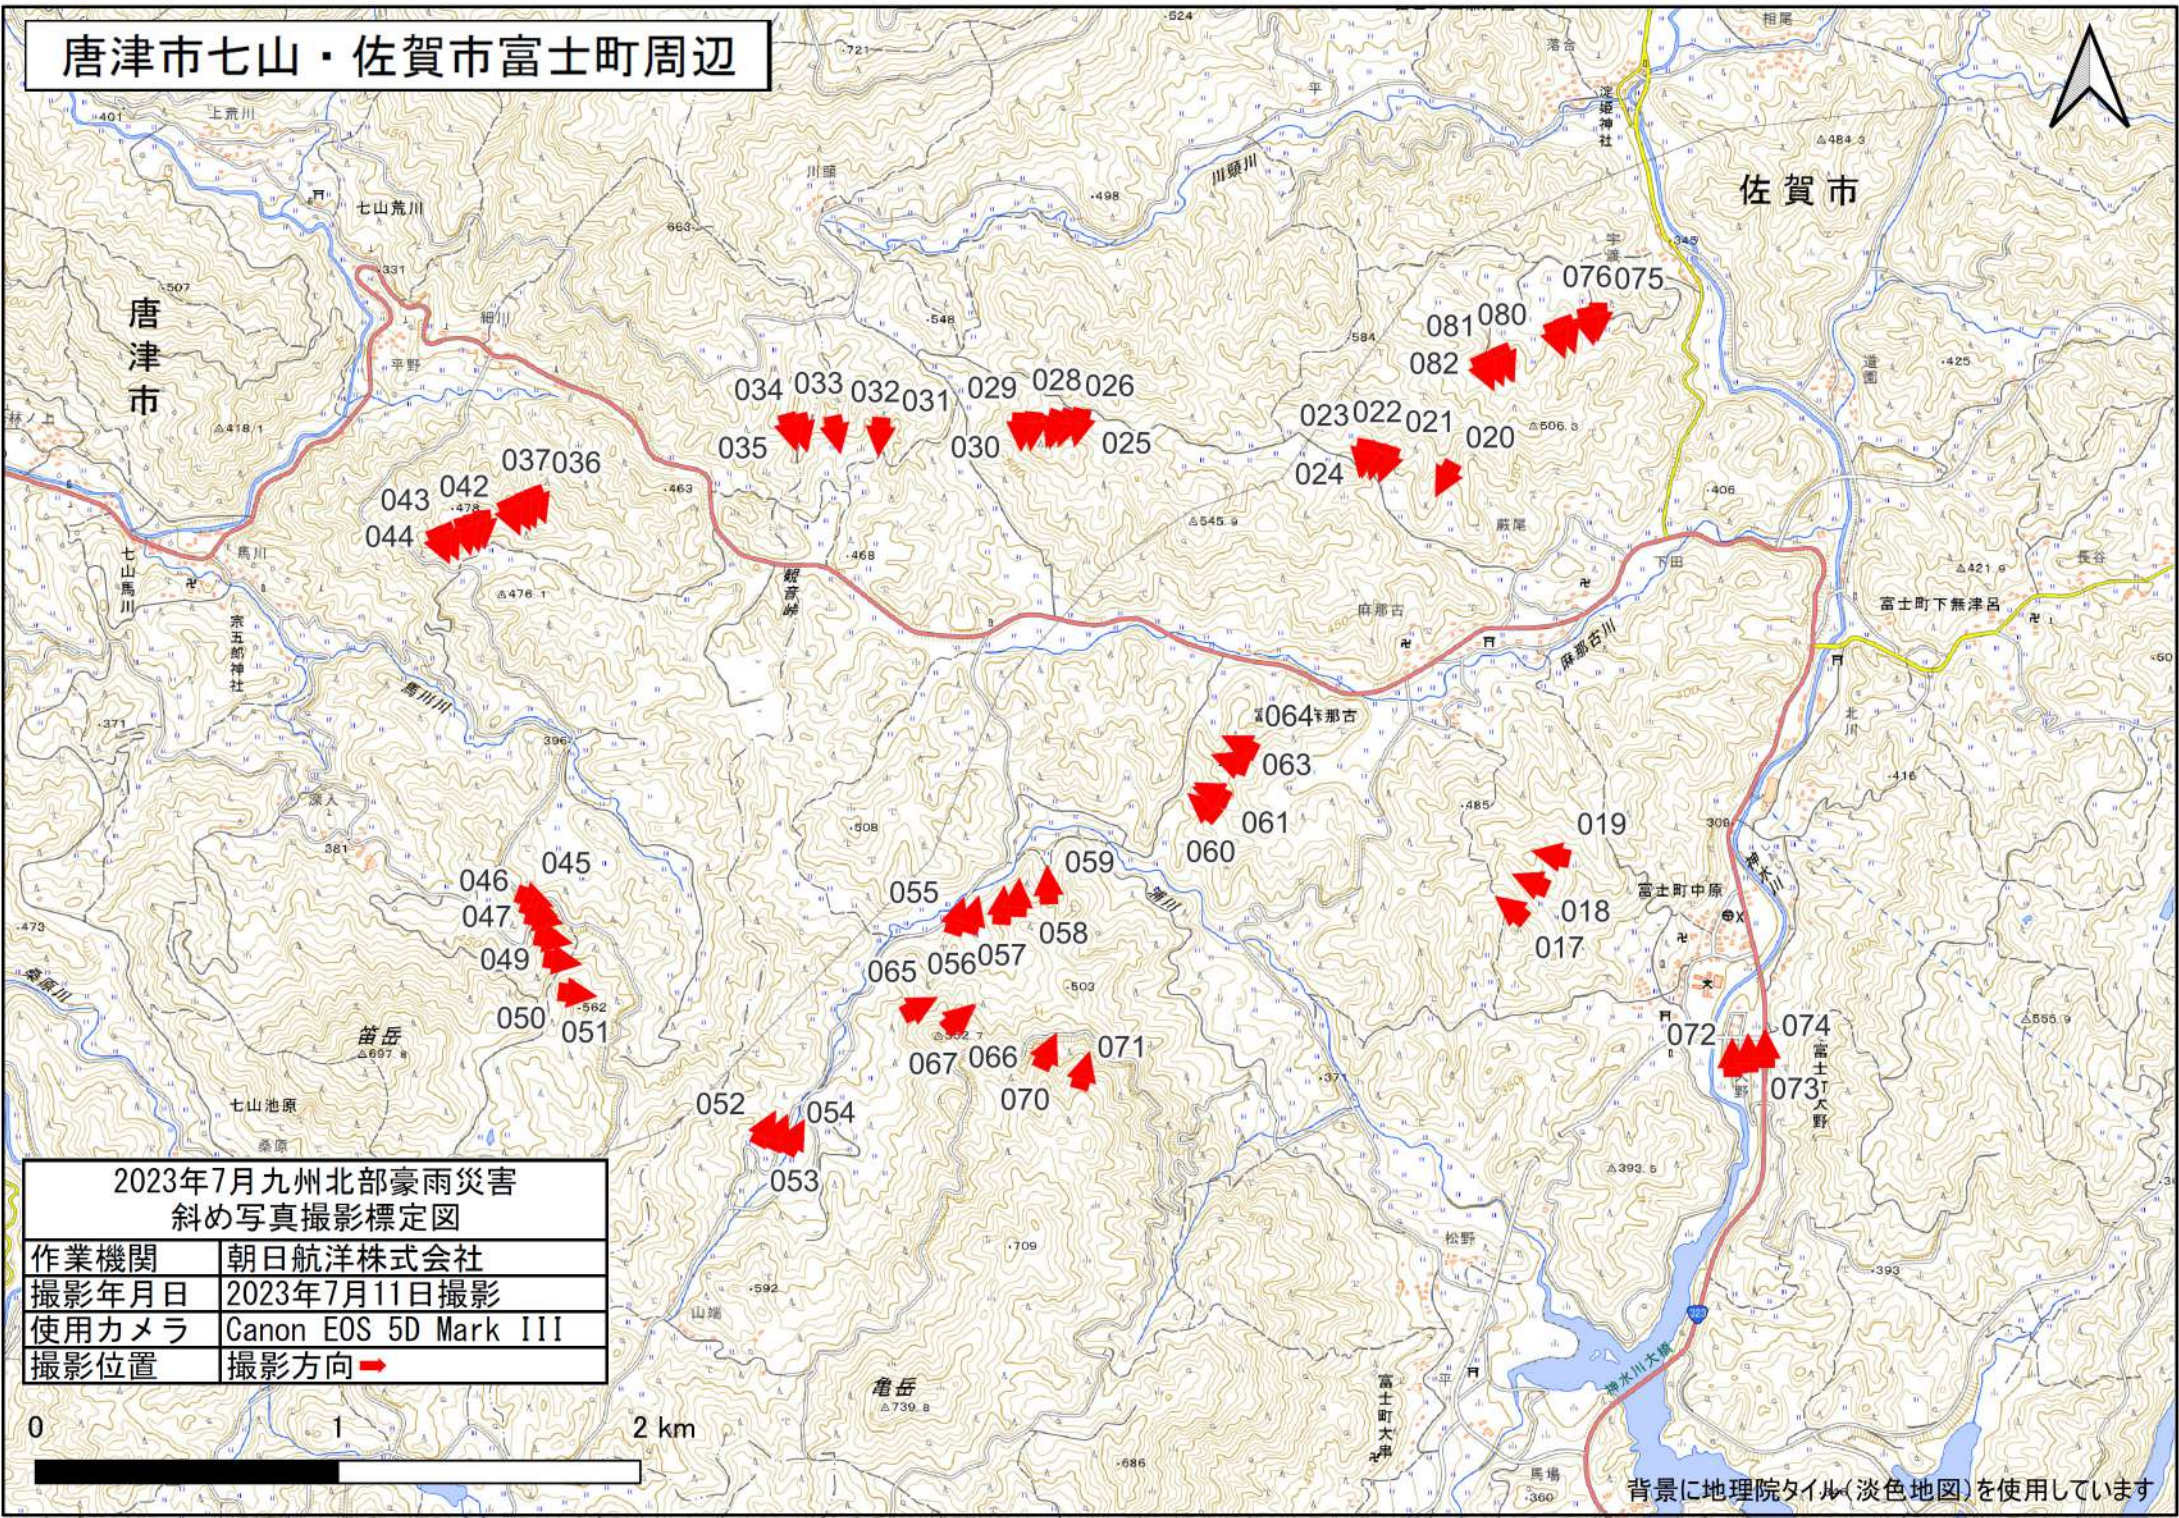

# 唐津市七山・佐賀市富士町周辺

2023年7月九州北部豪雨災害 斜め写真撮影標定図	
作業機関	朝日航洋株式会社
撮影年月日	2023年7月11日撮影
使用カメラ	Canon EOS 5D Mark III
撮影位置	撮影方向 →

背景に地理院タイル(淡色地図)を使用しています