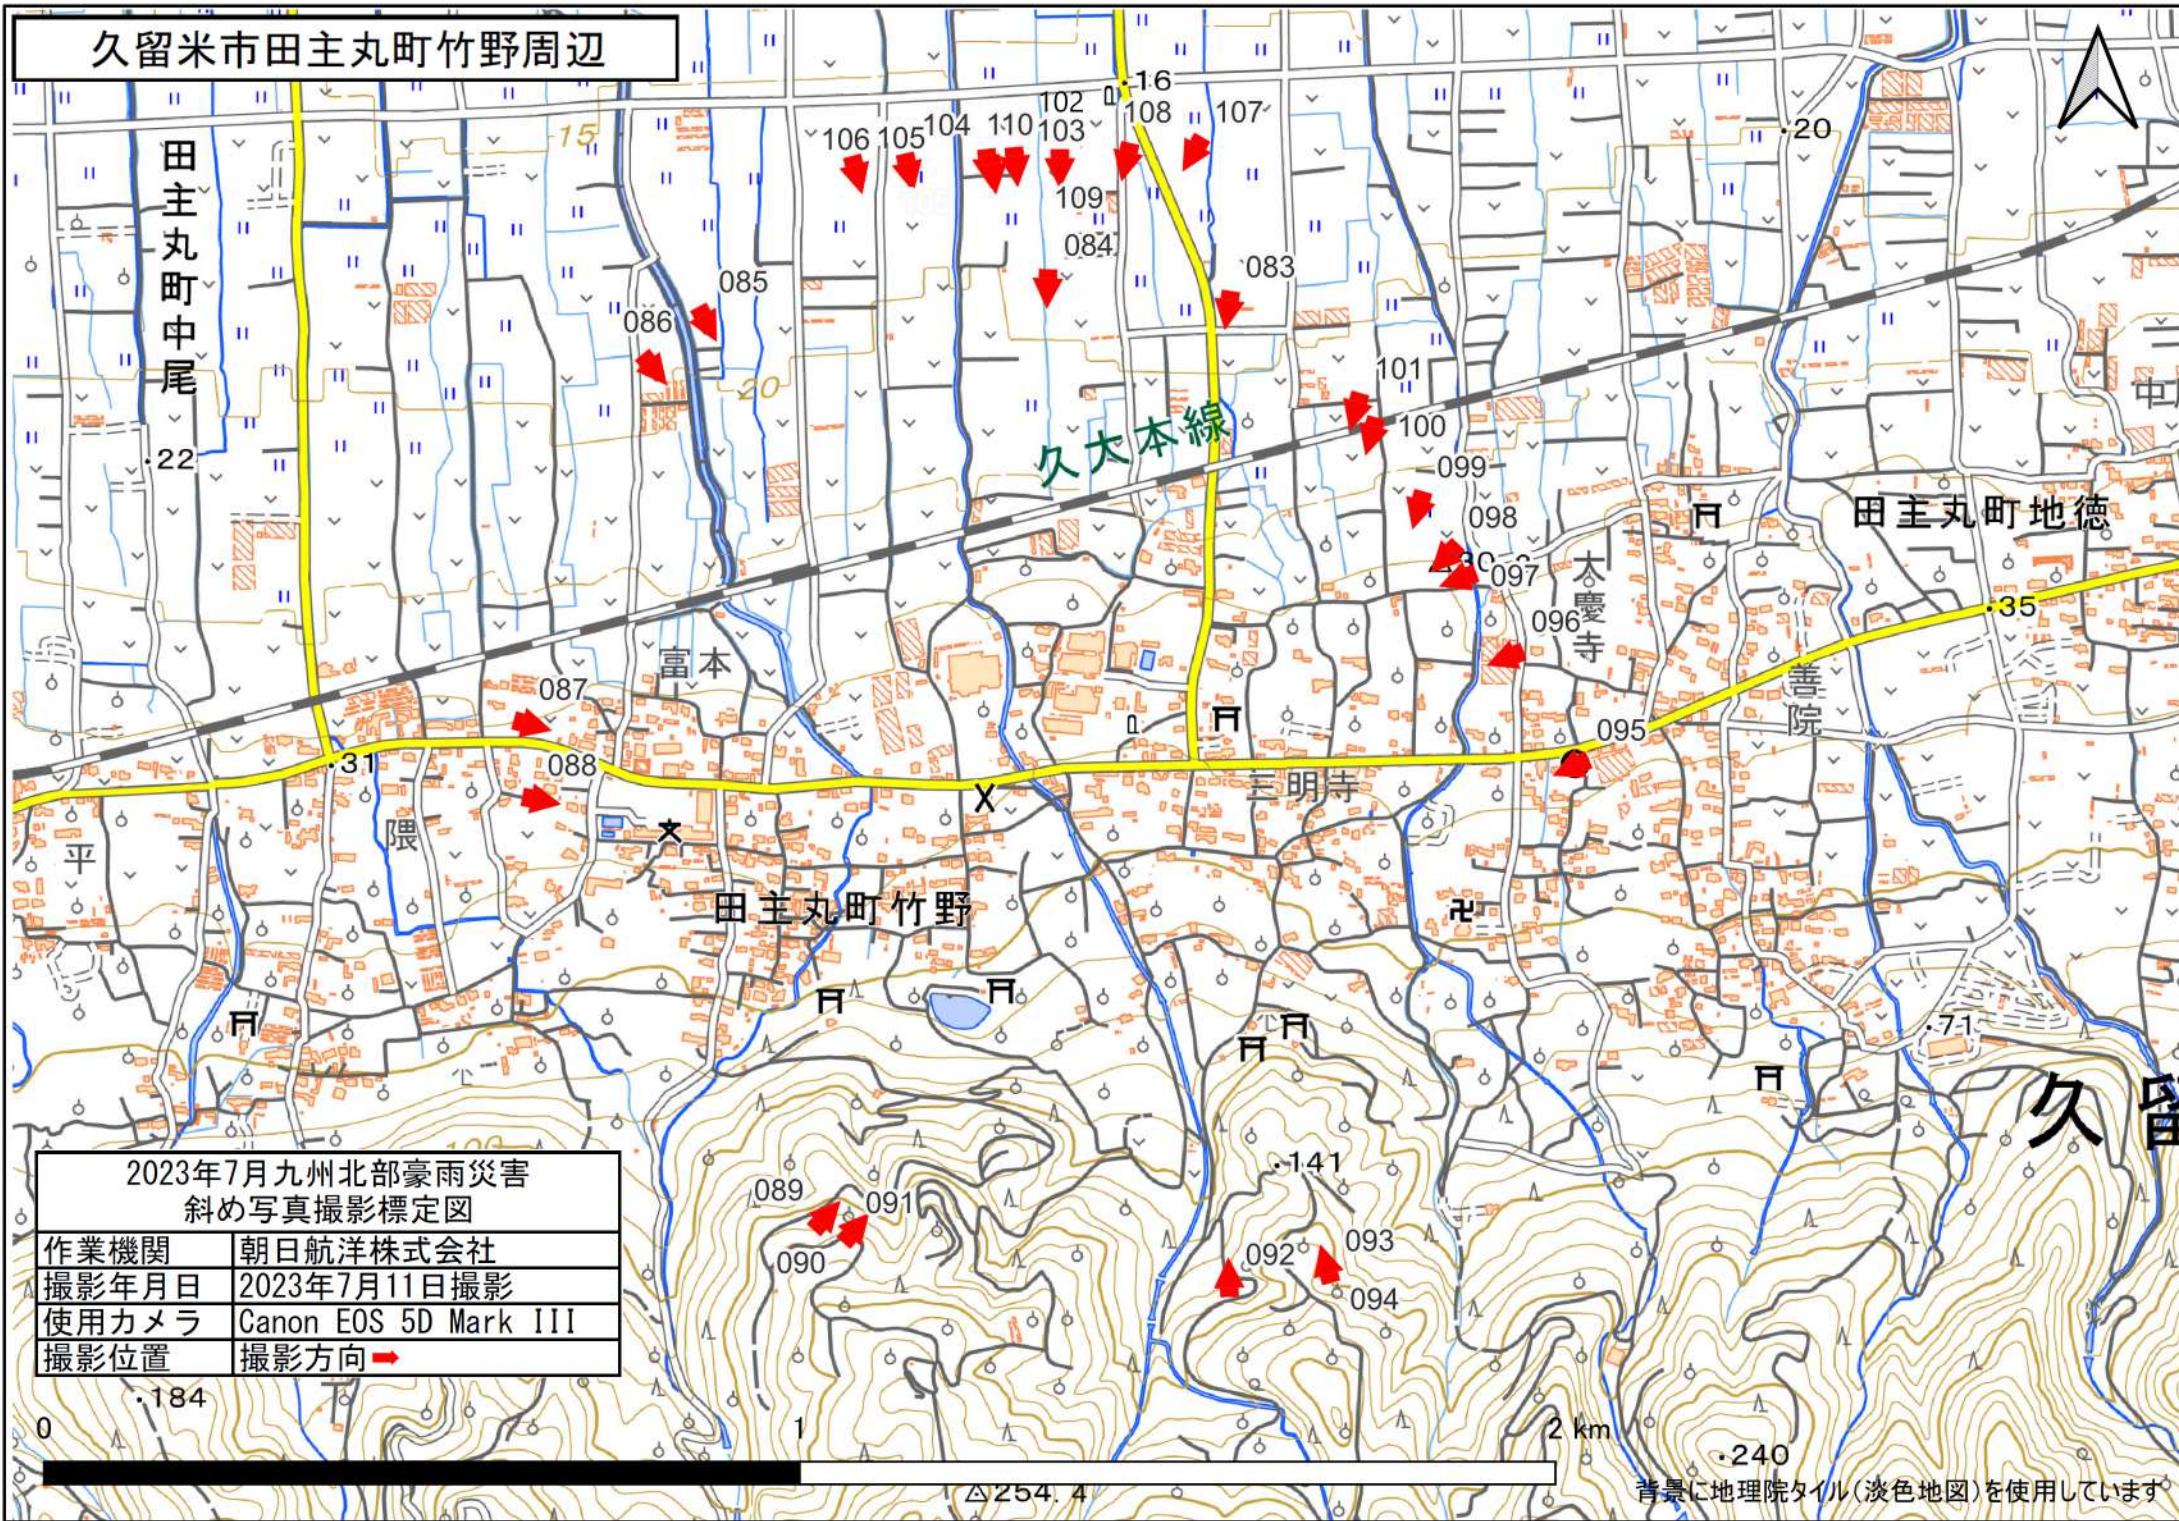

久留米市田主丸町竹野周辺

2023年7月九州北部豪雨災害
斜め写真撮影標定図

作業機関	朝日航洋株式会社
撮影年月日	2023年7月11日撮影
使用カメラ	Canon EOS 5D Mark III
撮影位置	撮影方向 →

背景に地理院タイル(淡色地図)を使用しています