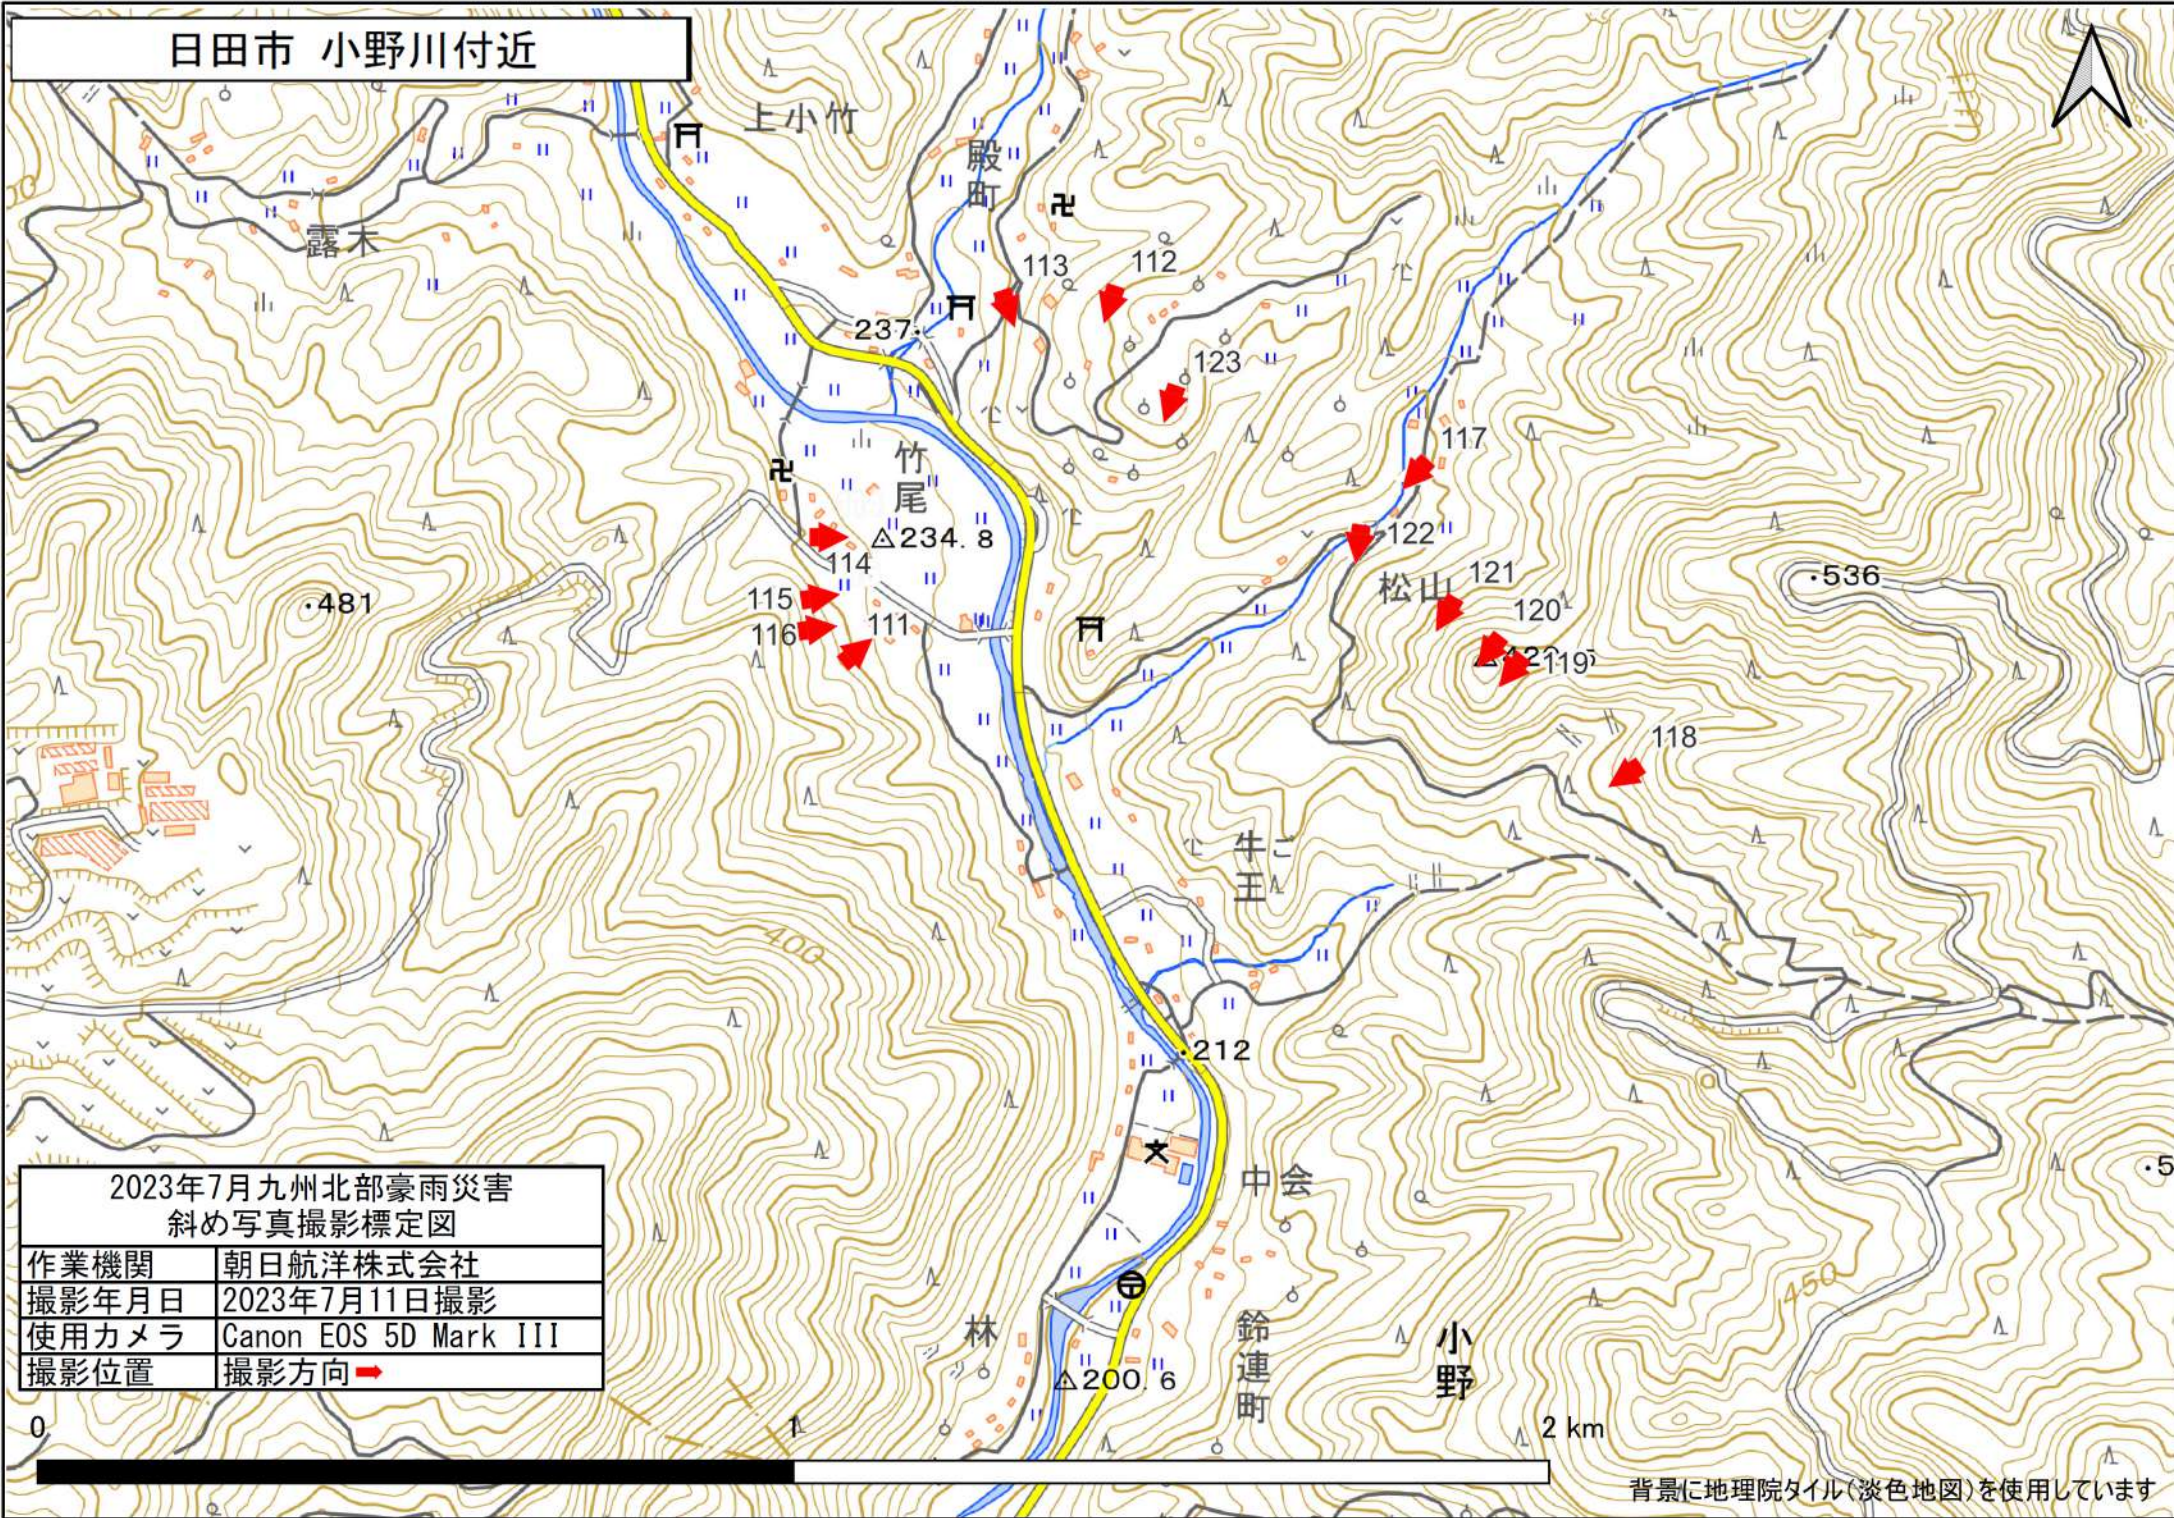

日田市 小野川付近

2023年7月九州北部豪雨災害 斜め写真撮影標定図

作業機関	朝日航洋株式会社
撮影年月日	2023年7月11日撮影
使用カメラ	Canon EOS 5D Mark III
撮影位置	撮影方向 →

背景に地理院タイル(淡色地図)を使用しています