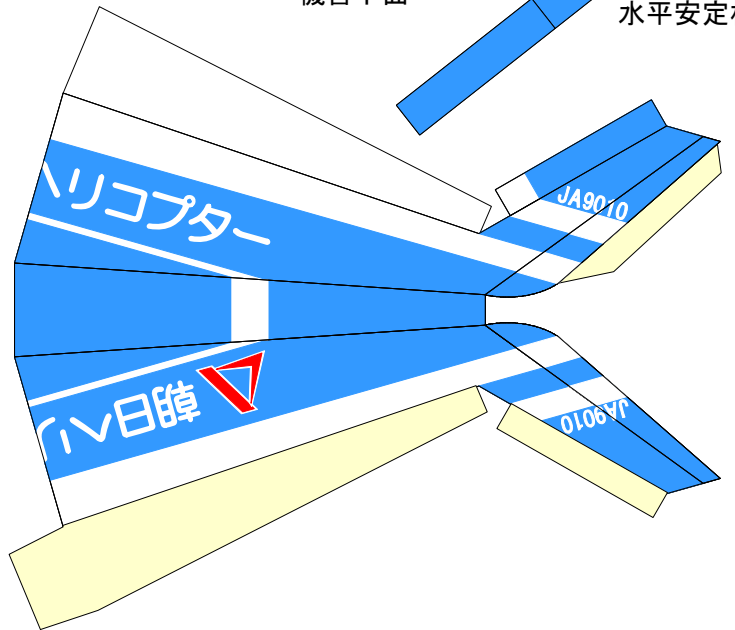

Sikorsky S-62

昭和39年8月15日
富士山頂レーダードーム空輸機

機首下面

水平安定板

胴体後部天井

内部フレーム

▲ 朝日航洋株式会社

本社
〒136-0082
東京都江東区新木場4丁目7番41号