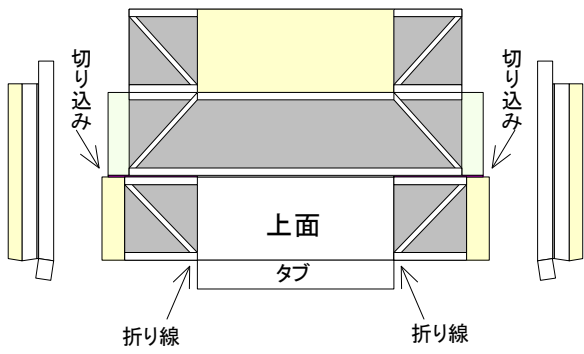

Sikorsky S-62

昭和39年8月15日
富士山頂レーダードーム空輸機

機首下面

水平安定板

胴体後部天井

内部フレーム

▲ 朝日航洋株式会社

本社
〒136-0082
東京都江東区新木場4丁目7番41号