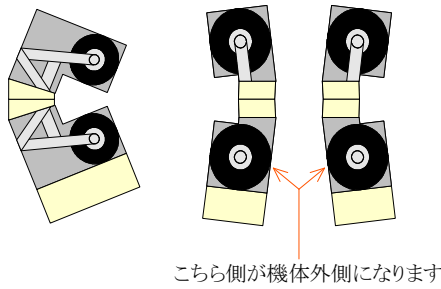

Sikorsky S-62

昭和39年8月15日
富士山頂レーダードーム空輸機

機首下面

水平安定板

胴体後部天井

内部フレーム

▲ 朝日航洋株式会社

本社
〒136-0082
東京都江東区新木場4丁目7番41号