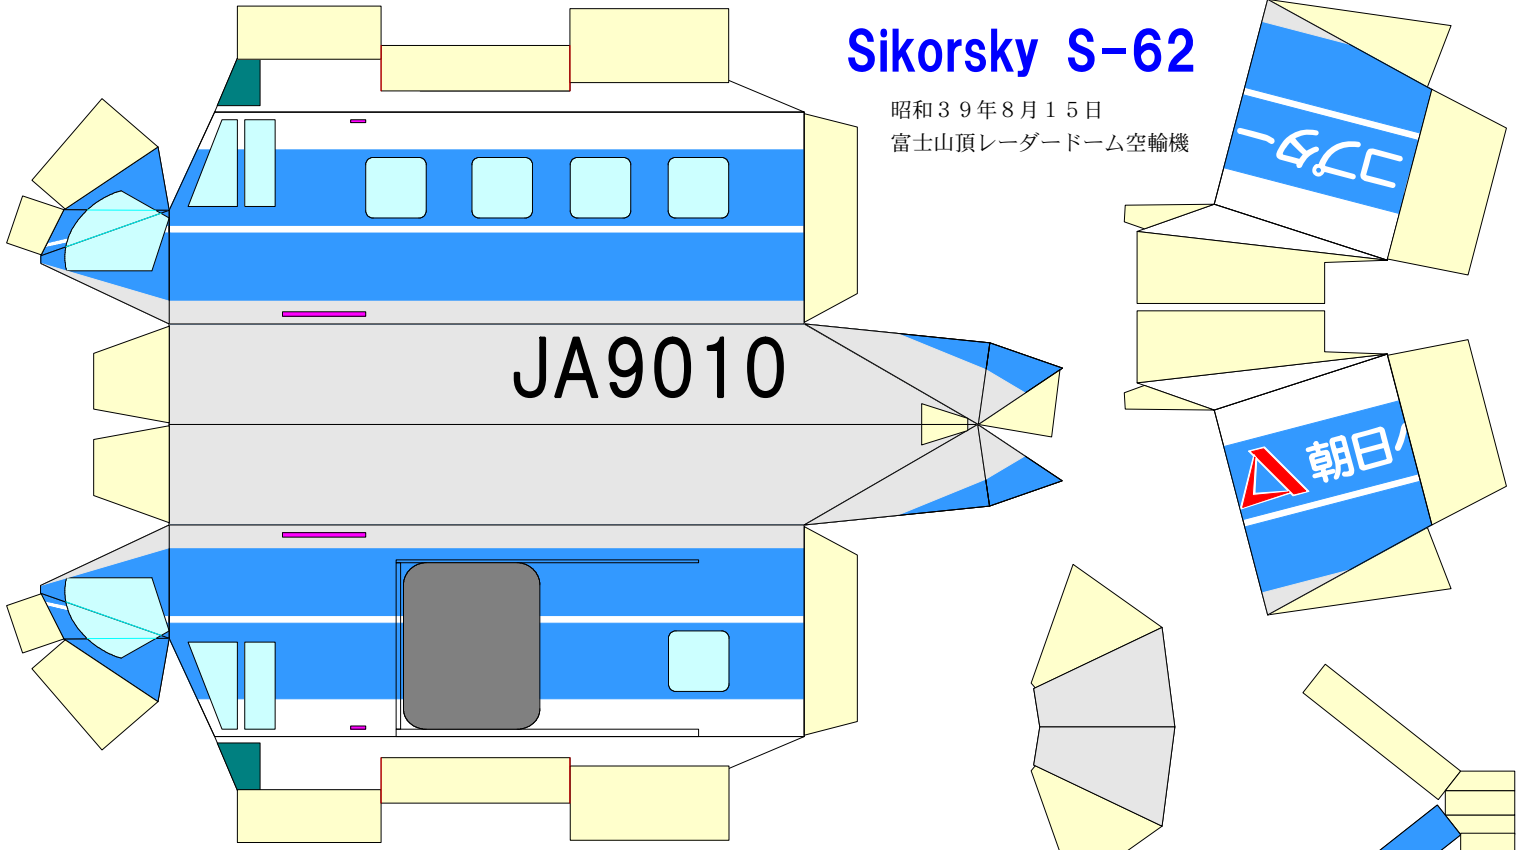

Sikorsky S-62

昭和39年8月15日
富士山頂レーダードーム空輸機

機首下面

水平安定板

胴体後部天井

内部フレーム

▲ 朝日航洋株式会社

本社
〒136-0082
東京都江東区新木場4丁目7番41号