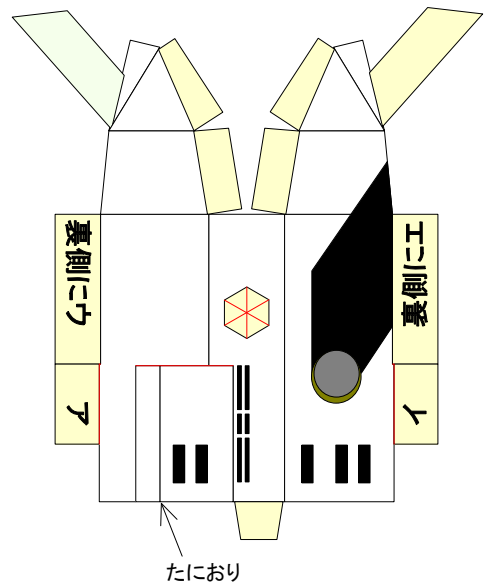

Sikorsky S-62

昭和39年8月15日
富士山頂レーダードーム空輸機

機首下面

水平安定板

胴体後部天井

内部フレーム

▲ 朝日航洋株式会社

本社
〒136-0082
東京都江東区新木場4丁目7番41号