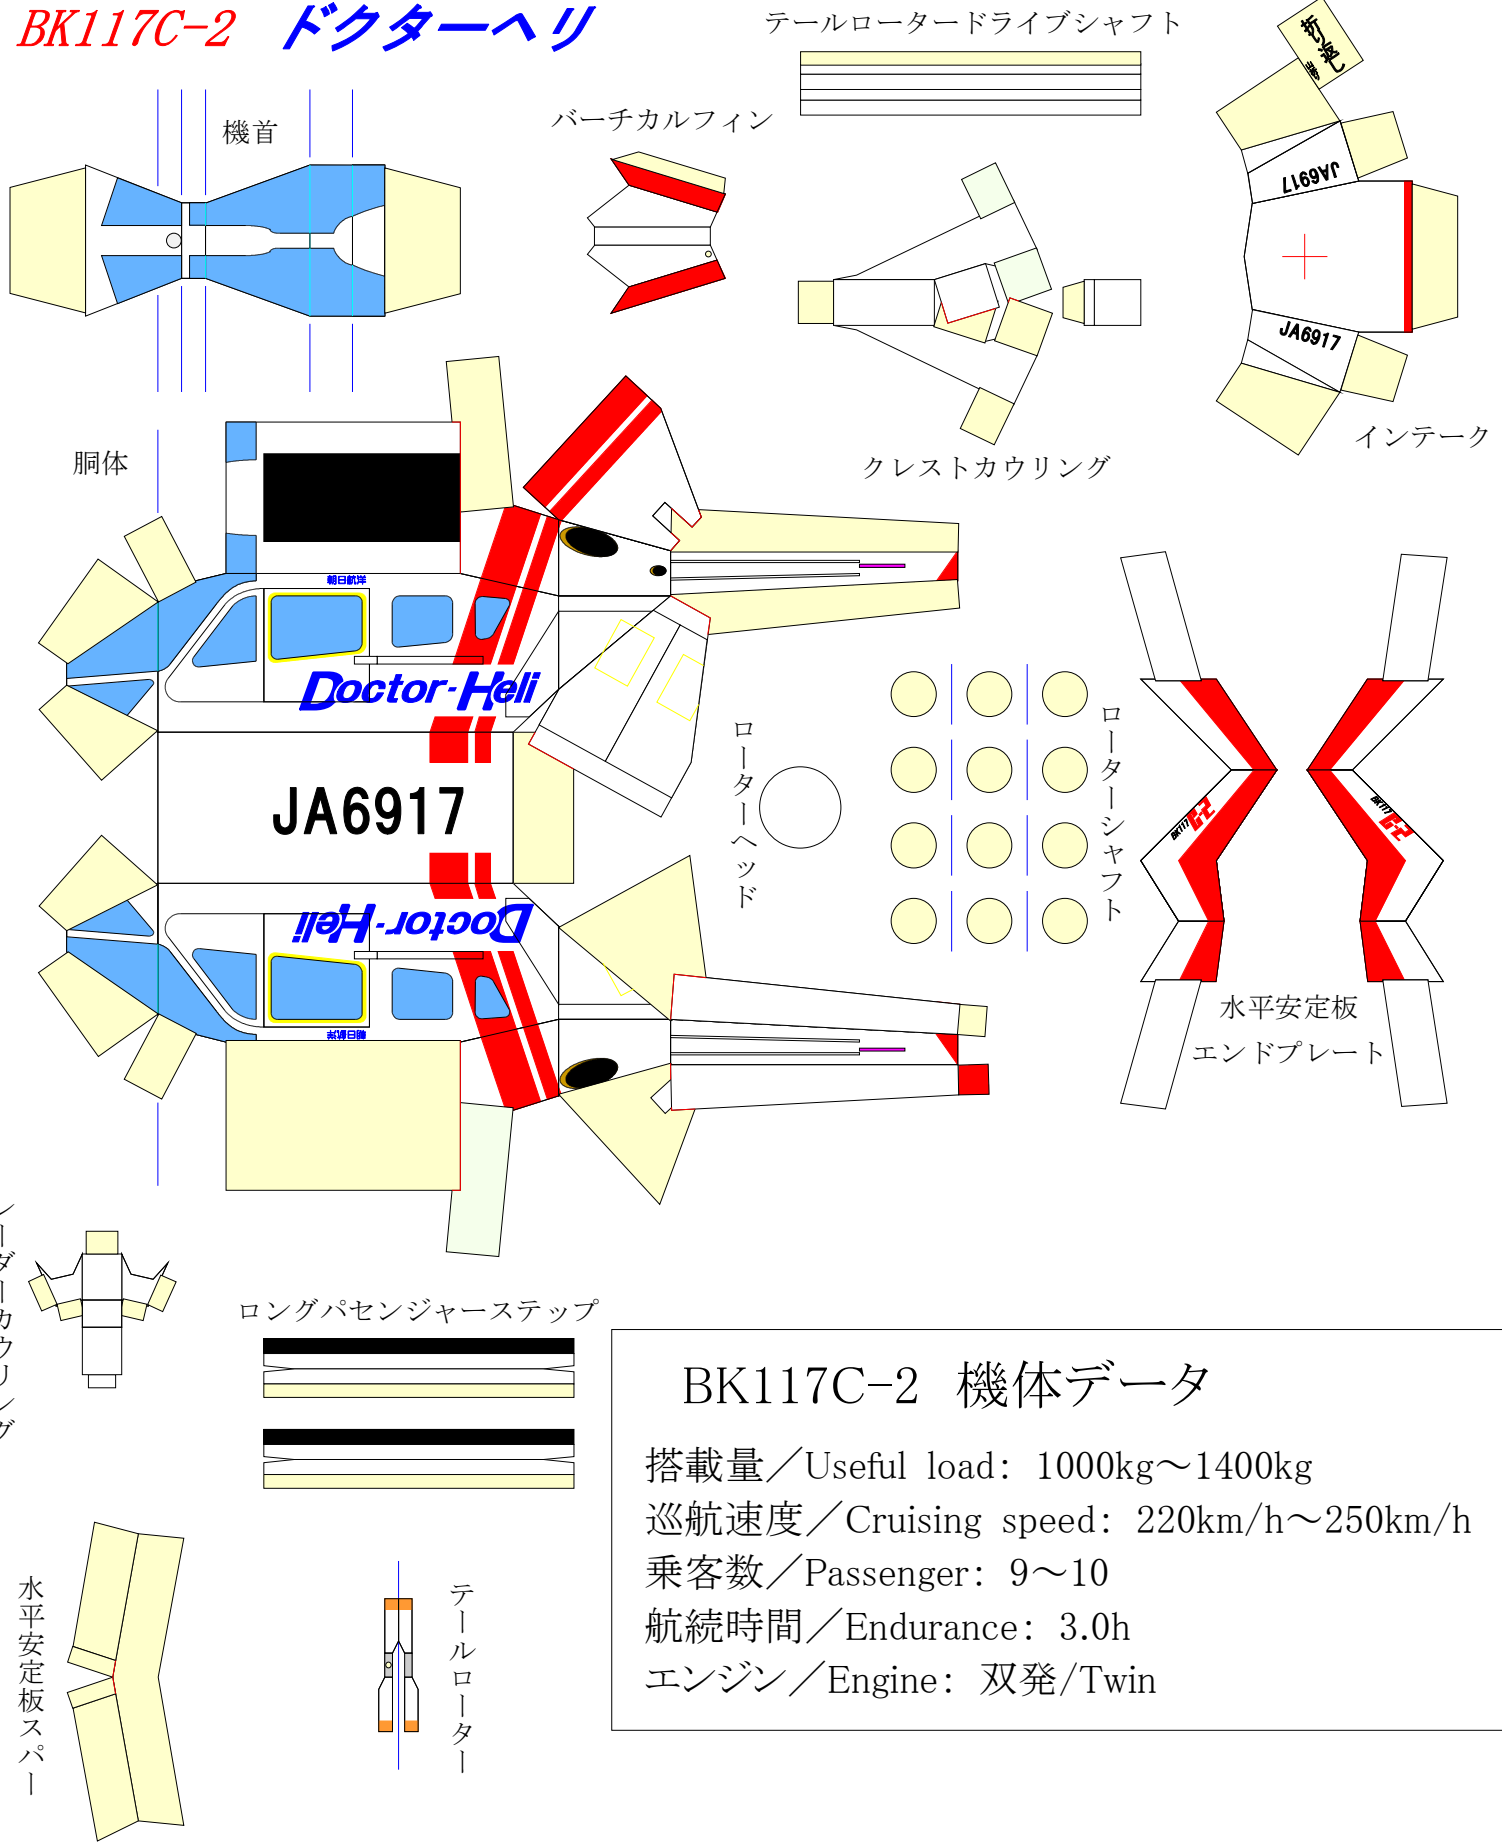

BK117C-2 ドクターヘリ

BK117C-2 機体データ

搭載量 / Useful load: 1000kg~1400kg
 巡航速度 / Cruising speed: 220km/h~250km/h
 乗客数 / Passenger: 9~10
 航続時間 / Endurance: 3.0h
 エンジン / Engine: 双発 / Twin

Copyright Aero Asahi Corporation & ぱっくん航空隊, All Rights Reserved.