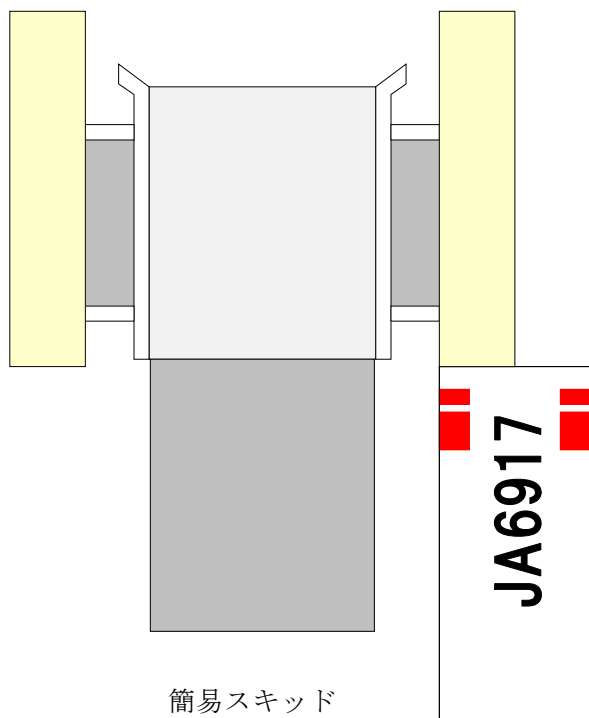

ノーマルスキッド

簡易スキッド