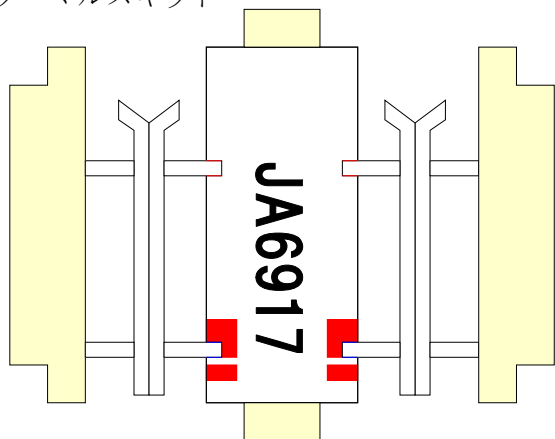

ノーマルスキッド

簡易スキッド