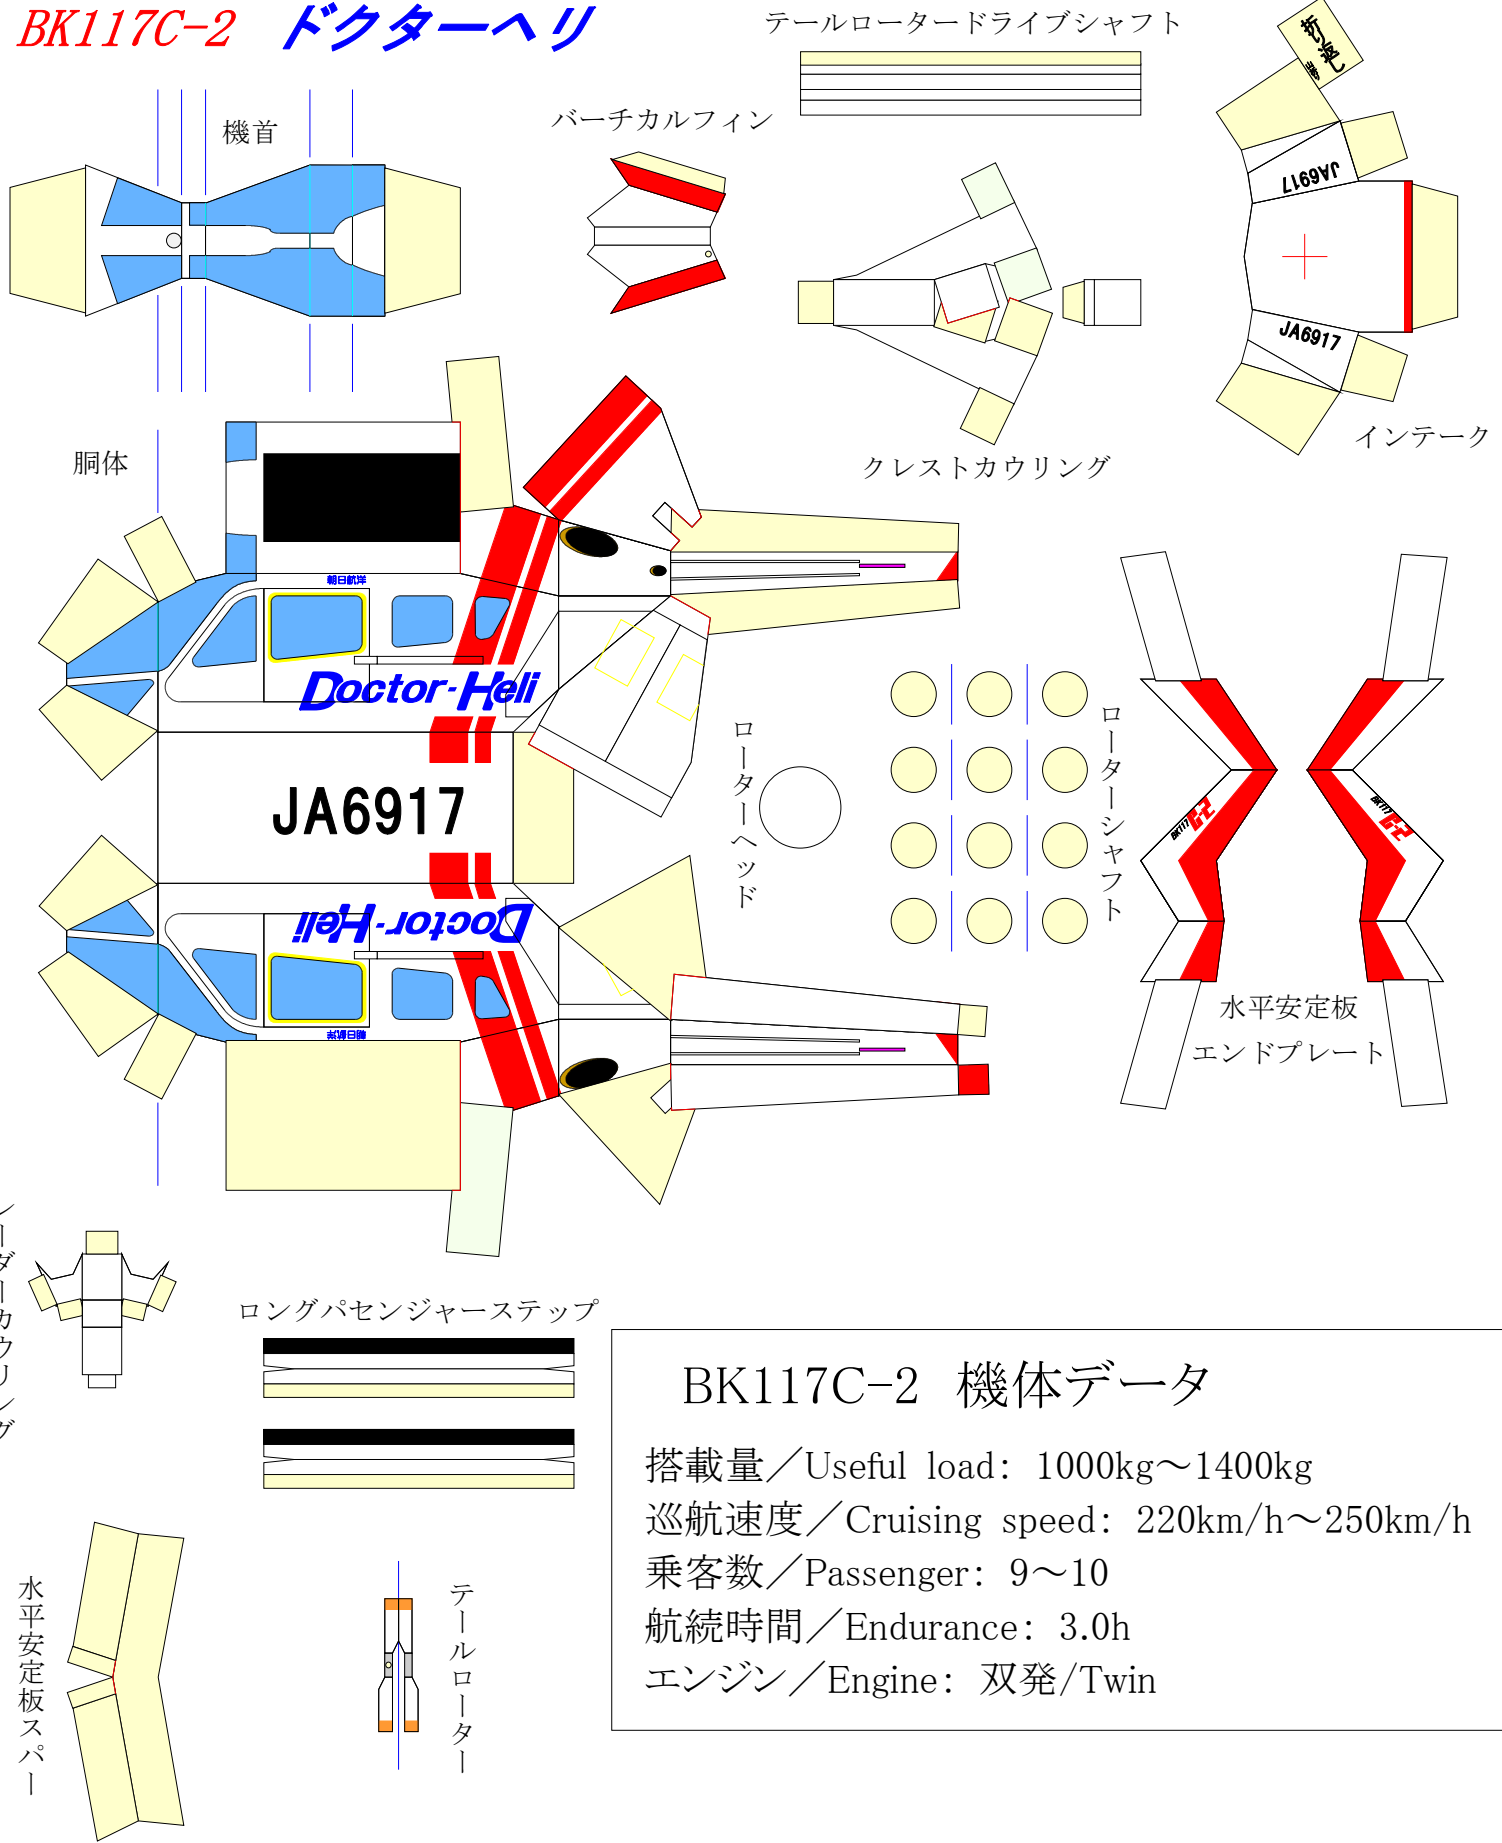

BK117C-2 ドクターヘリ

BK117C-2 機体データ

搭載量/Useful load: 1000kg~1400kg
 巡航速度/Cruising speed: 220km/h~250km/h
 乗客数/Passenger: 9~10
 航続時間/Endurance: 3.0h
 エンジン/Engine: 双発/Twin

Copyright Aero Asahi Corporation & ぱっくん航空隊, All Rights Reserved.