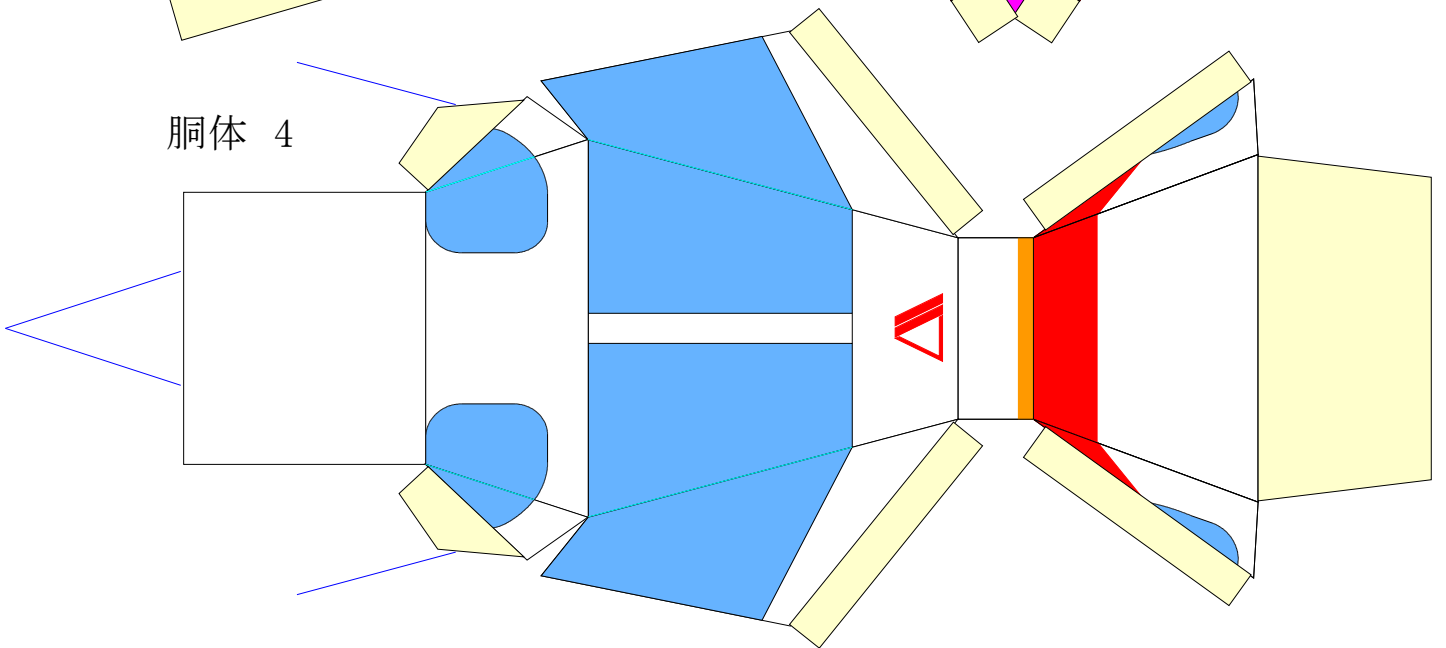

上部フィン

水平安定板

水平安定板スパー

テールブーム

カバー部品

TGBカウリング

排気ガスカバー

下部フィン