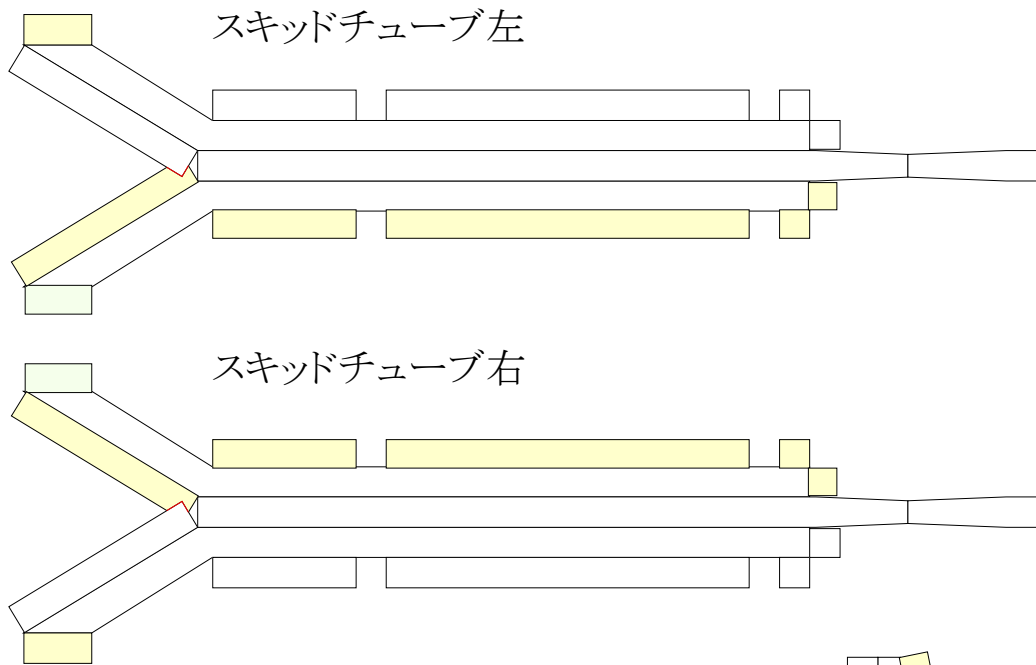

排気管

ステップ取り付け部品

ローター回転用
軸受け型紙

ロングパッセンジャーステップ

朝日航洋株式会社

本社

〒171-0022

東京都豊島区

南池袋2丁目49番4号

航空事業本社 営業統括部

TEL : 03(3522)0647

FAX : 03(3522)1853

空間情報事業本部 営業統括部

TEL : 049(244)4817

FAX : 049(244)6012

WEB : <http://www.aeroasahi.co.jp>