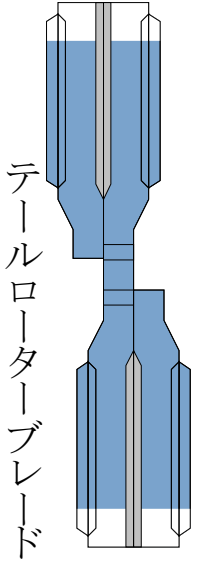

上部フィン

水平安定板

水平安定板スパー

テールブーム

カバー部品

TGBカウリング

排気ガスカバー

下部フィン

テールロータードライブシャフトカバー

メインローター
ブレード

テールローターブレード

メインローターハブ

MRHフェアリング

メインローターハブ

ハブスリーブ

メインローターハブ

テールローターシャフト

よこ

たて

メインローターシャフト

排気管

ステップ取り付け部品

ローター回転用
軸受け型紙

ロングパッセンジャーステップ