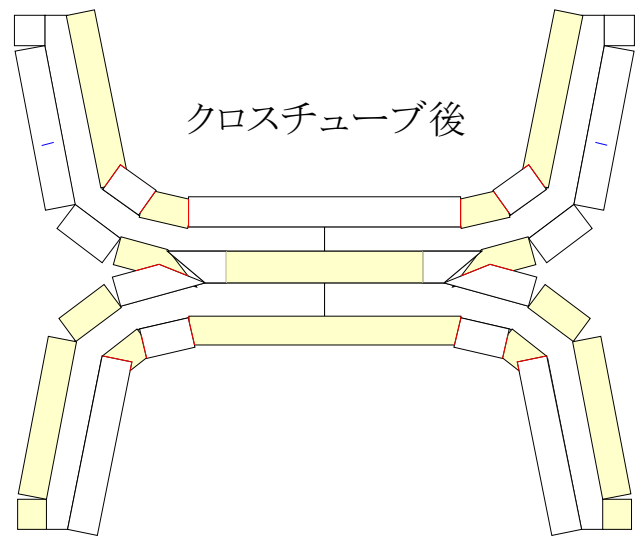

テールロータードライブシャフトカバー

メインローター
ブレード

テールローターブレード

メインローターハブ

MRHフェアリング

メインローターハブ

ハブスリーブ

メインローターハブ

テールローターシャフト

よこ

たて

メインローターシャフト

排気管

ステップ取り付け部品

ローター回転用
軸受け型紙

ロングパッセンジャーステップ