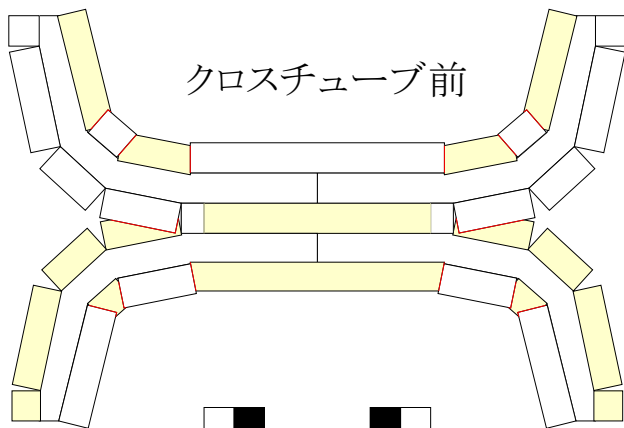

テールロータードライブシャフトカバー

メインローター
ブレード

テールローターブレード

メインローターハブ

MRHフェアリング

メインローターハブ

ハブスリーブ

メインローターハブ

テールローターシャフト

よこ

たて

メインローターシャフト

排気管

ステップ取り付け部品

ローター回転用
軸受け型紙

ロングパッセンジャーステップ