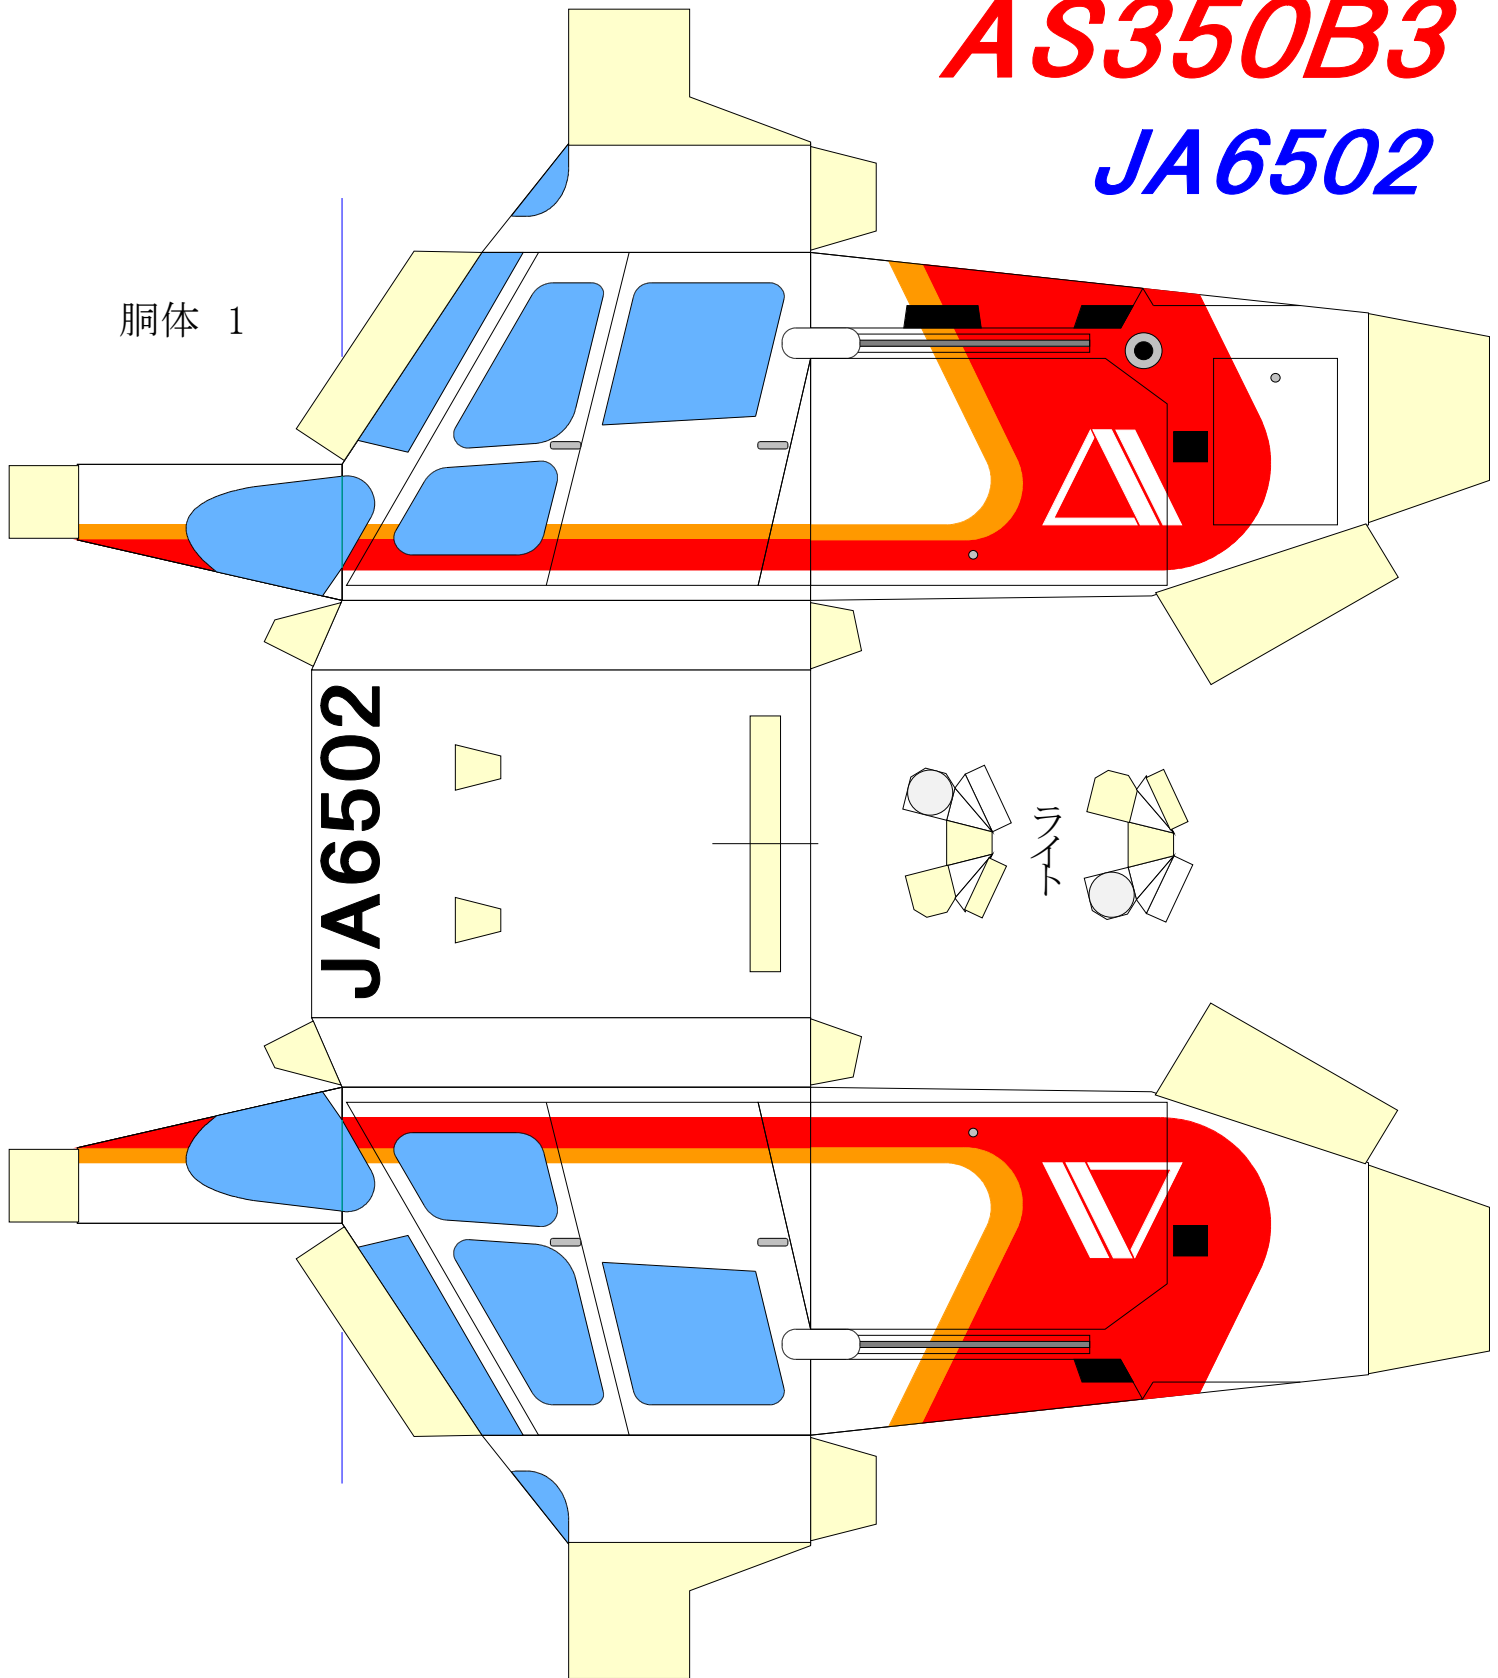

AS350B3

JA6502

AS350B3 機体データ

搭載量/Useful load: 600kg~800kg

巡航速度/Cruising speed: 200km/h~240km/h

乗客数/Passenger: 5

航続時間/Endurance: 3~3.5h

エンジン/Engine: 単発/Single

上部フィン

水平安定板

水平安定板スパー

テールブーム

カバー部品

TGBカウリング

排気ガスカバー

下部フィン