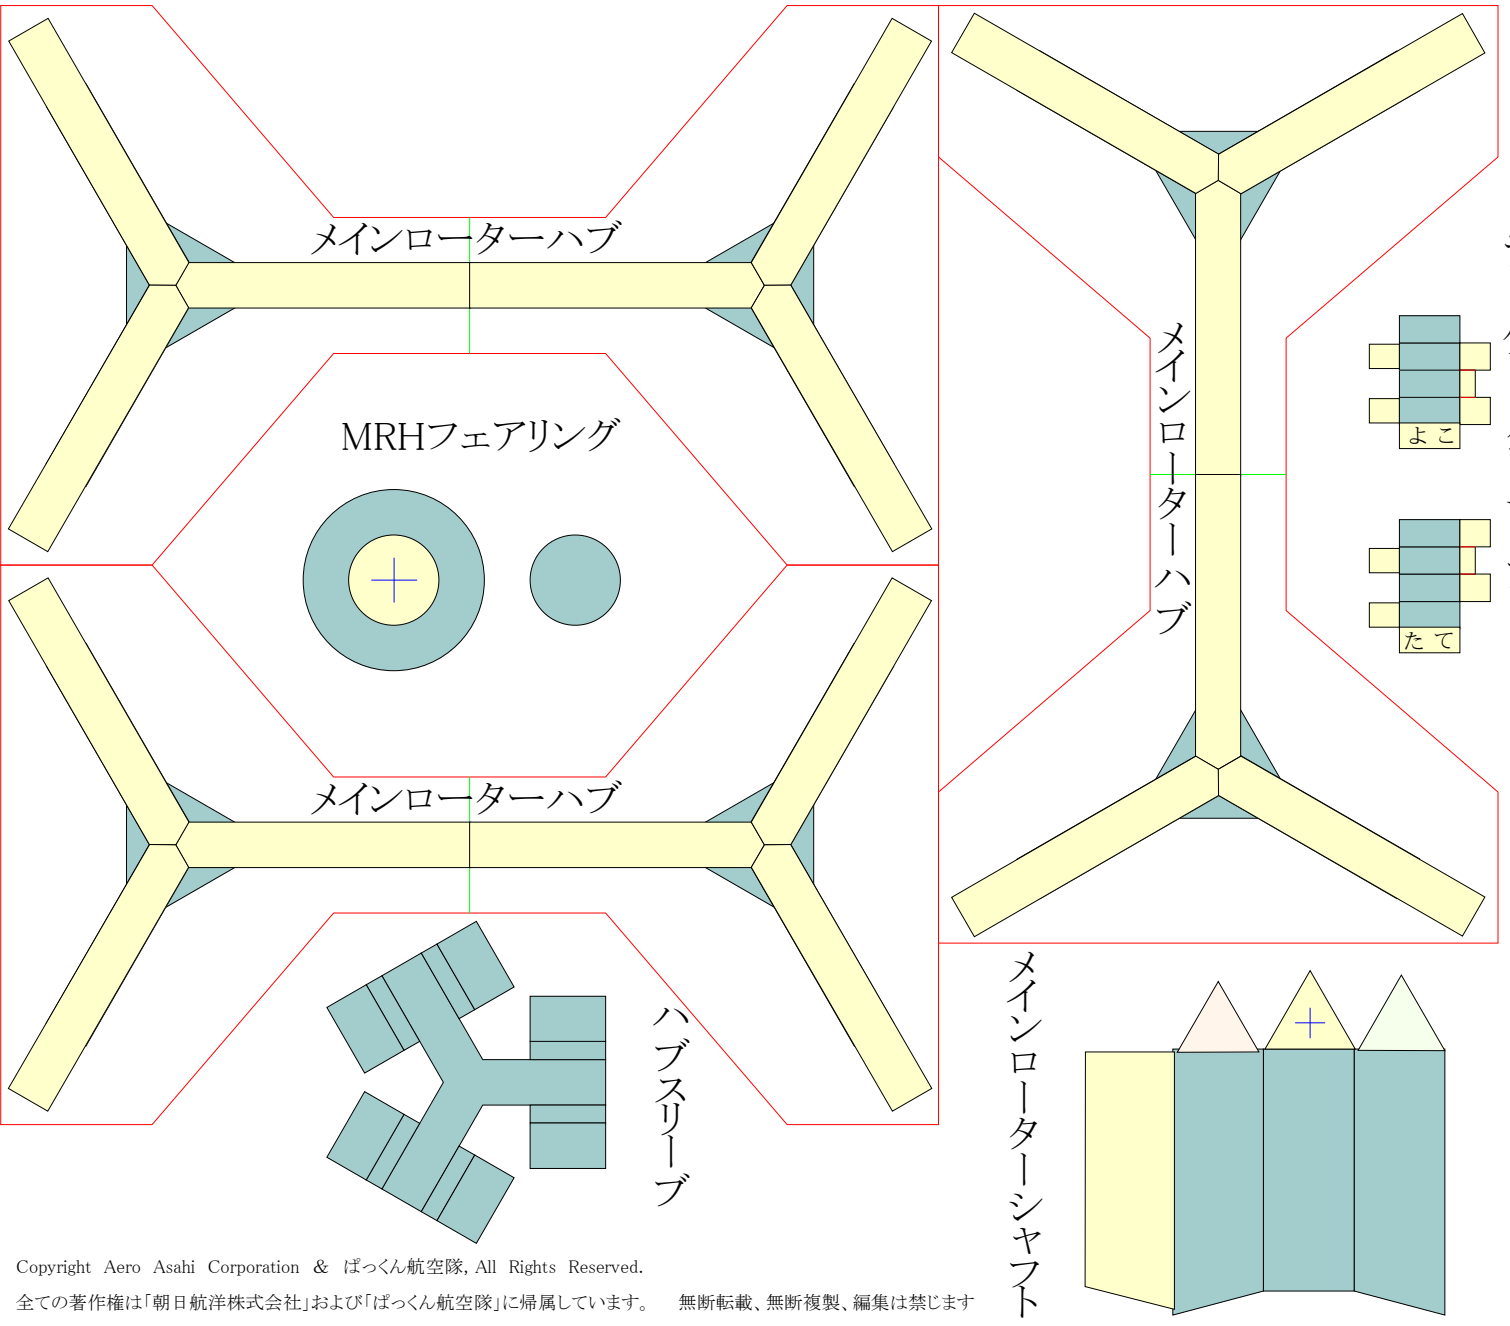

上部フィン

水平安定板

水平安定板スパー

テールブーム

カバー部品

TGBカウリング

排気ガスカバー

下部フィン

テールロータードライブシャフトカバー

メインローター
ブレード

テールローターブレード

メインローターハブ

MRHフェアリング

メインローターハブ

ハブスリーブ

メインローターハブ

テールローターシャフト

よこ

たて

メインローターシャフト

排気管

ステップ取り付け部品

ローター回転用
軸受け型紙

ロングパッセンジャーステップ