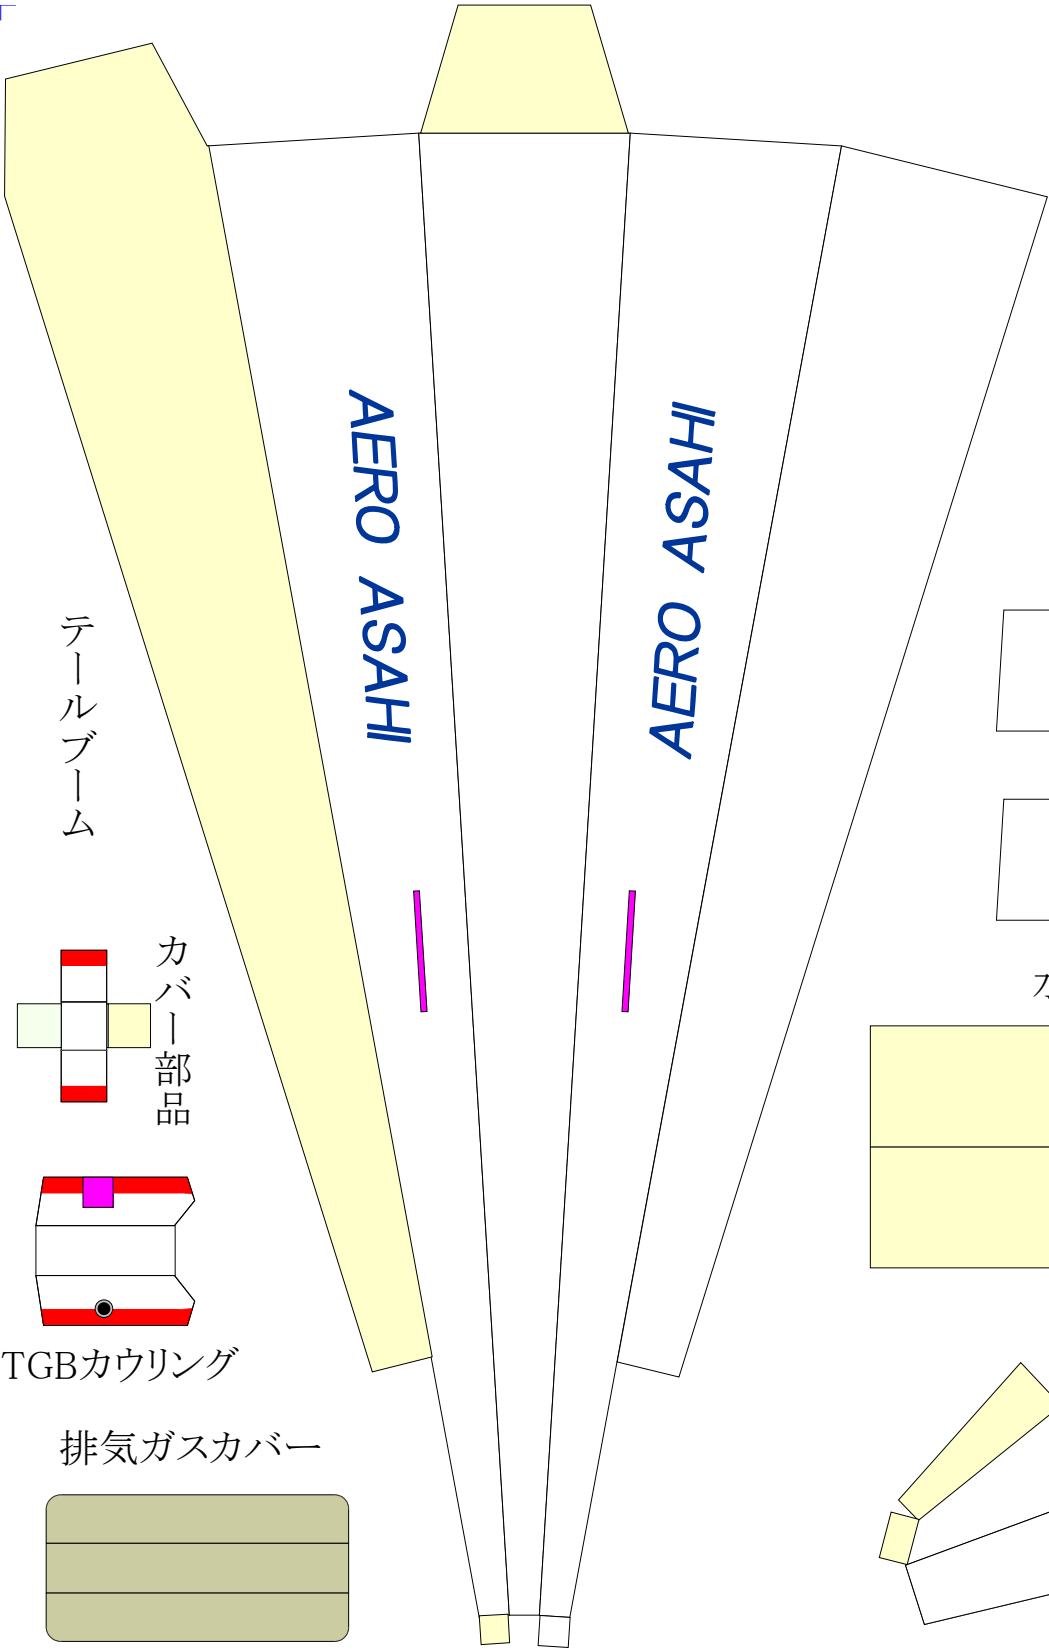

AS350B3

JA6502

AS350B3 機体データ

搭載量/Useful load: 600kg~800kg

巡航速度/Cruising speed: 200km/h~240km/h

乗客数/Passenger: 5

航続時間/Endurance: 3~3.5h

エンジン/Engine: 単発/Single

 **朝日航洋株式会社**

Copyright Aero Asahi Corporation & ぱっくん航空隊, All Rights Reserved.

全ての著作権は「朝日航洋株式会社」および「ぱっくん航空隊」に帰属しています。

無断転載、無断複製、編集は禁じます

胴体 2

胴体 3

エンジンカウリング

胴体 4

上部フィン

水平安定板

水平安定板スパー

テールブーム

カバー部品

TGBカウリング

排気ガスカバー

下部フィン

テールロータードライブシャフトカバー

メインローター
ブレード

テールローターブレード

メインローターハブ

MRHフェアリング

メインローターハブ

ハブスリーブ

メインローターハブ