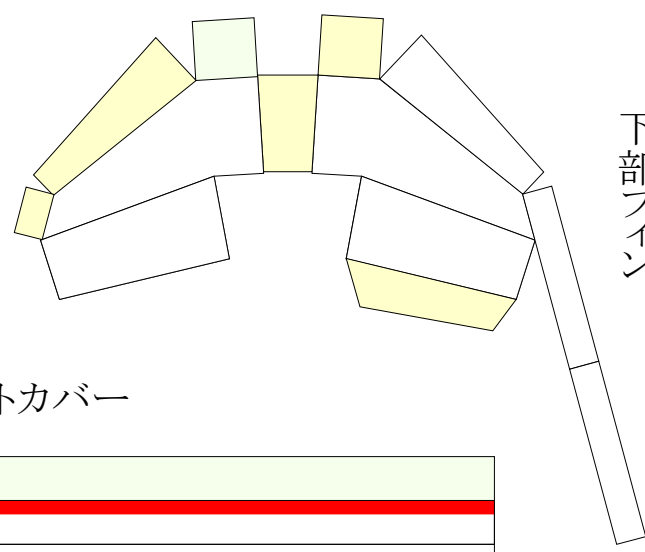

上部フィン

水平安定板

水平安定板スパー

テールブーム

カバー部品

TGBカウリング

排気ガスカバー

下部フィン

テールロータードライブシャフトカバー

メインローター
ブレード

テールローターブレード

メインローターハブ

MRHフェアリング

メインローターハブ

ハブスリーブ

メインローターハブ